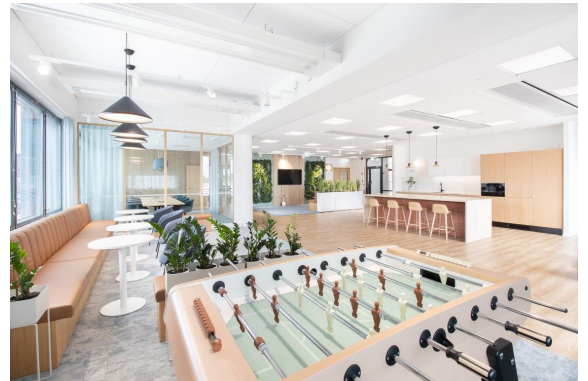

Tilan tarjoaja

JLL Jones Lang LaSalle Finland Oy

p. +358207619961

toimisto@eu.jll.com