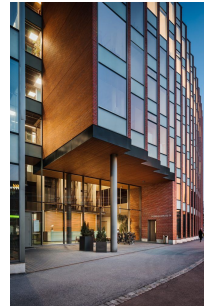

Toimitilaa Porkkalankatu 24, 00180 Helsinki

Vuokrataan

Ruoholahden Sulka on vuonna 2006 valmistunut täyden palvelun toimistotalo. Valokatteisen atriumin ympärillä olevista tiloista avautuvat näkymät sisäpihalle ja ympäröivään maisemaan. Katutasolla sijaitsevat aulapalvelut ja henkilöstöravintola kabinetteineen. Eri kerroksiin kuljetaan maisemahisseillä ja toimistotiloista aukeaa hienot merimaisemat. Kiinteistön tilojen huonekorkeus, avaruus ja valoisuus luovat tiloihi...

Ruoholahden Sulka on vuonna 2006 valmistunut täyden palvelun toimistotalo. Valokatteisen atriumin ympärillä olevista tiloista avautuvat näkymät sisäpihalle ja ympäröivään maisemaan. Katutasolla sijaitsevat aulapalvelut ja henkilöstöravintola kabinetteineen. Eri kerroksiin kuljetaan maisemahisseillä ja toimistotiloista aukeaa hienot merimaisemat. Kiinteistön tilojen huonekorkeus, avaruus ja valoisuus luovat tiloihin tunnelmaa ja parantavat työntekijöiden viihtyvyyttä.