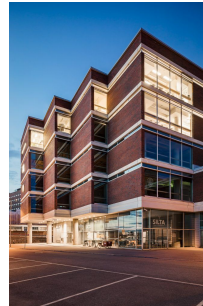

Toimitilaa Tammasaarenlaituri 3, 00180 Helsinki

Vuokrataan

Itämerentalo sijaitsee meren rannalla Ruoholahdessa, aivan Lauttasaarensillan kupeessa. Rakennukselta avautuu kauniit merimaisemat. Itämerentalon tilat ovat trendikästä industrial-henkistä loft-tilaa betonipylväineen ja korkeine kattoineen. Rakennus on saneerattu vuonna 2002 ja sen tekniikka on nykyaikaista. Talossa vuokralaisia palvelee aulapalvelu, ravintola, neuvottelutilat sekä pienvarastot ja autohalli. K...

Tilatyypit

Toimistotilaa	202 m ²
Yhteensä	202 m ²

Tilan tarjoaja

JLL Jones Lang LaSalle Finland Oy

p. +358207619961
toimisto@eu.jll.com

Toimitilaa Tammasaarenlaituri 3, 00180 Helsinki

Yleiskuvaus

Itämerentalo sijaitsee meren rannalla Ruoholahdessa, aivan Lauttasaarensillan kupeessa. Rakennukselta avautuu kauniit merimaisemat. Itämerentalon tilat ovat trendikästä industrial-henkistä loft-tilaa betonipylväineen ja korkeine kattoineen. Rakennus on saneerattu vuonna 2002 ja sen tekniikka on nykyaikaista. Talossa vuokralaisia palvelee aulapalvelu, ravintola, neuvottelutilat sekä pienvarastot ja autohalli. Kulku talolle on helppoa julkisilla liikennevälineillä ja työmatkalaisien käytettävissä on bussit, metro ja ratikkalinjat.