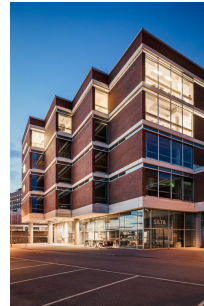

Toimitilaa Tammasaarenlaituri 3, 00180 Helsinki

Vuokrataan

Itämerentalo sijaitsee meren rannalla Ruoholahdessa, aivan Lauttasaarensillan kupeessa. Rakennukselta avautuu kauniit merimaisemat. Itämerentalon tilat ovat trendikästä industrial-henkistä loft-tilaa betonipylväineen ja korkeine kattoineen. Rakennus on saneerattu vuonna 2002 ja sen tekniikka on nykyaikaista. Talossa vuokralaisia palvelee aulapalvelu, ravintola, neuvottelutilat sekä pienvarastot ja autohalli. K...

Itämerentalo sijaitsee meren rannalla Ruoholahdessa, aivan Lauttasaarensillan kupeessa. Rakennukselta avautuu kauniit merimaisemat. Itämerentalon tilat ovat trendikästä industrial-henkistä loft-tilaa betonipylväineen ja korkeine kattoineen. Rakennus on saneerattu vuonna 2002 ja sen tekniikka on nykyaikaista. Talossa vuokralaisia palvelee aulapalvelu, ravintola, neuvottelutilat sekä pienvarastot ja autohalli. Kulku talolle on helppoa julkisilla liikennevälineillä ja työmatkalaisien käytettävissä on bussit, metro ja ratikkalinjat.