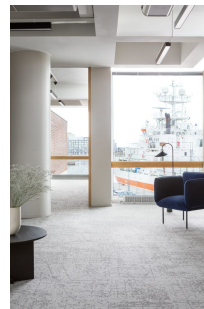

Toimitilaa Tammasaarenlaituri 3, 00180 Helsinki

Vuokrataan

Itämerentalo sijaitsee meren rannalla Ruoholahdessa, aivan Lauttasaarensillan kupeessa. Rakennukselta avautuu kauniit merimaisemat. Itämerentalon tilat ovat trendikästä industrial-henkistä loft-tilaa betonipylväineen ja korkeine kattoineen. Rakennus on saneerattu vuonna 2002 ja sen tekniikka on nykyaikaista. Talossa vuokralaisia palvelee aulapalvelu, ravintola, neuvottelutilat sekä pienvarastot ja autohalli. K...