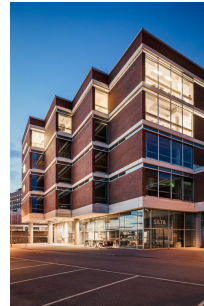

### Vuokrataan

Itämerentalo sijaitsee meren rannalla Ruoholahdessa, aivan Lauttasaarensillan kupeessa. Rakennukselta avautuu kauniit merimaisemat. Itämerentalon tilat ovat trendikästä industrial-henkistä loft-tilaa betonipylväineen ja korkeine kattoineen. Rakennus on saneerattu vuonna 2002 ja sen tekniikka on nykyaikaista. Talossa vuokralaisia palvelee aulapalvelu, ravintola, neuvottelutilat sekä pienvarastot ja autohalli. K...

### Yleiskuvaus

---

Itämerentalo sijaitsee meren rannalla Ruoholahdessa, aivan Lauttasaarensillan kupeessa. Rakennukselta avautuu kauniit merimaisemat. Itämerentalon tilat ovat trendikästä industrial-henkistä loft-tilaa betonipylväineen ja korkeine kattoineen. Rakennus on saneerattu vuonna 2002 ja sen tekniikka on nykyaikaista. Talossa vuokralaisia palvelee aulapalvelu, ravintola, neuvottelutilat sekä pienvarastot ja autohalli. Kulku talolle on helppoa julkisilla liikennevälineillä ja työmatkalaisien käytettävissä on bussit, metro ja ratikkalinjat.