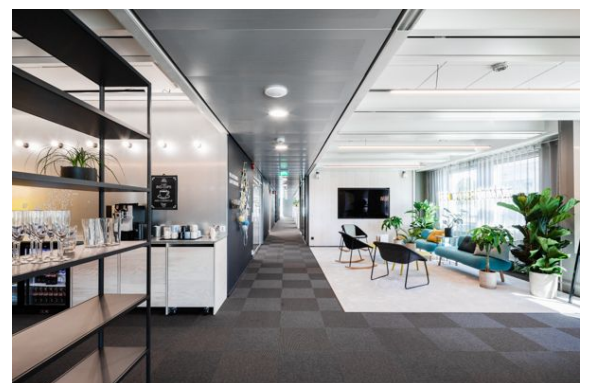

Tilatyypit

Toimistotilaa	332 m²
Yhteensä	332 m²

Tilan tarjoaja

JLL Jones Lang LaSalle Finland Oy

p. +358207619961

toimisto@eu.jll.com