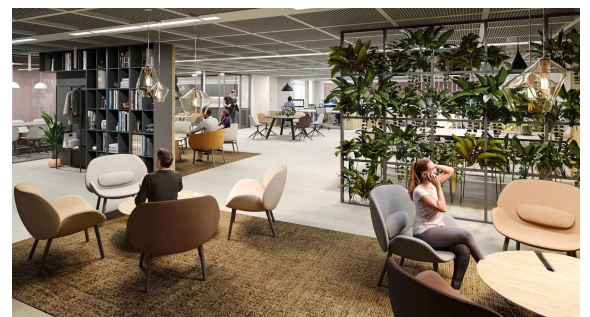

Toimitilaa Televisiokatu 2, 00240 Helsinki

Vuokrataan

Edustavia ja ilmavia toimitiloja Pasilan Linkistä erinomaisten kulkuyhteyksien keskipisteestä. Modernit toimitilat Pasilan Linkissä ovat täydellinen ratkaisu, kun haluat keskittyä olennaiseen ja vaadit toimitiloilta edustavuutta. Pasilan Linkki kattaa sisällään laajan palveluvalikoiman ja sen joustavat toimitilat muovautuvat organisaatiosi tarpeisiin. Palvelukokonaisuus pitää sisällään aulapalvelun, kahvilan ja ravin...

Tilatyyppi

Toimistotilaa	425 m ²
Yhteensä	425 m ²

Tilan tarjoaja

JLL Jones Lang LaSalle Finland Oy

p. +358207619961
toimisto@eu.jll.com

Toimitilaa Televisiokatu 2, 00240 Helsinki

Yleiskuvaus

Edustavia ja ilmavia toimitiloja Pasilan Linkistä erinomaisten kulkuyhteyksien keskipisteestä. Modernit toimitilat Pasilan Linkissä ovat täydellinen ratkaisu, kun haluat keskittyä olennaiseen ja vaadit toimitiloilta edustavuutta. Pasilan Linkki kattaa sisällään laajan palveluvalikoiman ja sen joustavat toimitilat muovautuvat organisaatiosi tarpeisiin. Palvelukokonaisuus pitää sisällään aulapalvelun, kahvilan ja ravintolan, kokouspalvelut sekä kuntosalin. Muuntojoustavien tilojen tarkkaan harkitut yksityiskohdat ja huipputeknologia takaavat optimaaliset työolosuhteet sekä yksilöettä tiimityöskentelyyn ja kokouksiin.