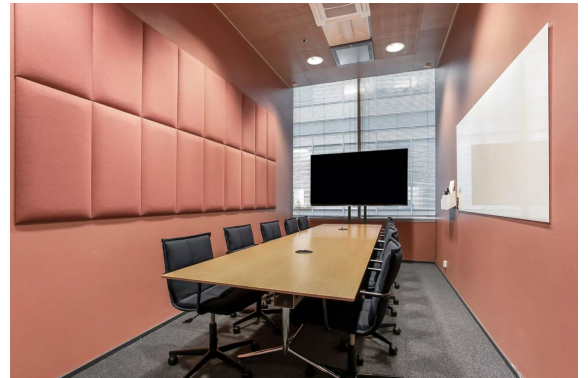

Toimitilaa Televisiokatu 2, 00240 Helsinki

Vuokrataan

Edustavia ja ilmavia toimitiloja Pasilan Linkistä erinomaisten kulkuyhteyksien keskipisteestä. Modernit toimitilat Pasilan Linkissä ovat täydellinen ratkaisu, kun haluat keskittyä olennaiseen ja vaadit toimitiloilta edustavuutta. Pasilan Linkki kattaa sisällään laajan palveluvalikoiman ja sen joustavat toimitilat muovautuvat organisaatiosi tarpeisiin. Palvelukokonaisuus pitää sisällään aulapalvelun, kahvilan ja ravin...

Tilatyypit

Toimistotilaa	772 m ²
Yhteensä	772 m ²

Tilan tarjoaja

JLL Jones Lang LaSalle Finland Oy

p. +358207619961
toimisto@eu.jll.com

Toimitilaa Televisiokatu 2, 00240 Helsinki

Yleiskuvaus

Edustavia ja ilmavia toimitiloja Pasilan Linkistä erinomaisten kulkuyhteyksien keskipisteestä. Modernit toimitilat Pasilan Linkissä ovat täydellinen ratkaisu, kun haluat keskittyä olennaiseen ja vaadit toimitiloilta edustavuutta. Pasilan Linkki kattaa sisällään laajan palveluvalikoiman ja sen joustavat toimitilat muovautuvat organisaatiosi tarpeisiin. Palvelukokonaisuus pitää sisällään aulapalvelun, kahvilan ja ravintolan, kokouspalvelut sekä kuntosalin. Muuntojoustavien tilojen tarkkaan harkitut yksityiskohdat ja huipputeknologia takaavat optimaaliset työolosuhteet sekä yksilöettä tiimityöskentelyyn ja kokouksiin.