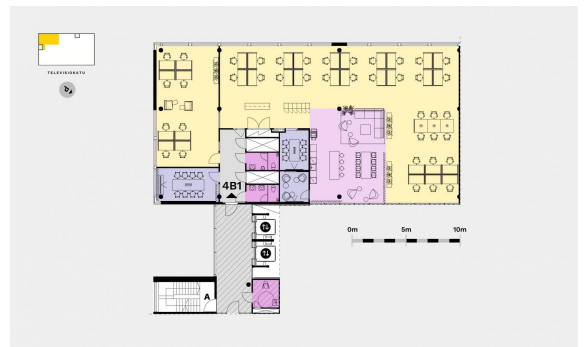

Tilatyyppi

| | |
|---------------|--------------------|
| Toimistotilaa | 409 m ² |
| Yhteensä | 409 m ² |

Tilan tarjoaja

JLL Jones Lang LaSalle Finland Oy

p. +358207619961
toimisto@eu.jll.com

Toimitilaa Televisiokatu 2, 00240 Helsinki