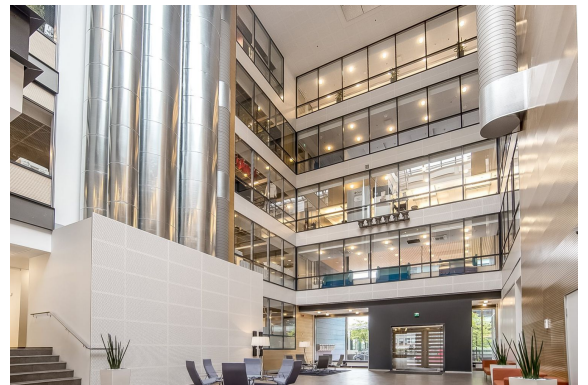

Toimitilaa Televisiokatu 2, 00240 Helsinki

Vuokrataan

Edustavia ja ilmavia toimitiloja Pasilan Linkistä erinomaisten kulkuyhteyksien keskipisteestä. Modernit toimitilat Pasilan Linkissä ovat täydellinen ratkaisu, kun haluat keskittyä olennaiseen ja vaadit toimitiloilta edustavuutta. Pasilan Linkki kattaa sisällään laajan palveluvalikoiman ja sen joustavat toimitilat muovautuvat organisaatiosi tarpeisiin. Palvelukokonaisuus pitää sisällään aulapalvelun, kahvilan ja ravin...

Yleiskuvaus

Edustavia ja ilmavia toimitiloja Pasilan Linkistä erinomaisten kulkuyhteyksien keskipisteestä. Modernit toimitilat Pasilan Linkissä ovat täydellinen ratkaisu, kun haluat keskittyä olennaiseen ja vaadit toimitiloilta edustavuutta. Pasilan Linkki kattaa sisällään laajan palveluvalikoiman ja sen joustavat toimitilat muovautuvat organisaatiosi tarpeisiin. Palvelukokonaisuus pitää sisällään aulapalvelun, kahvilan ja ravintolan, kokouspalvelut sekä kuntosalin. Muuntojoustavien tilojen tarkkaan harkitut yksityiskohdat ja huipputeknologia takaavat optimaaliset työolosuhteet sekä yksilöettä tiimityöskentelyyn ja kokouksiin.