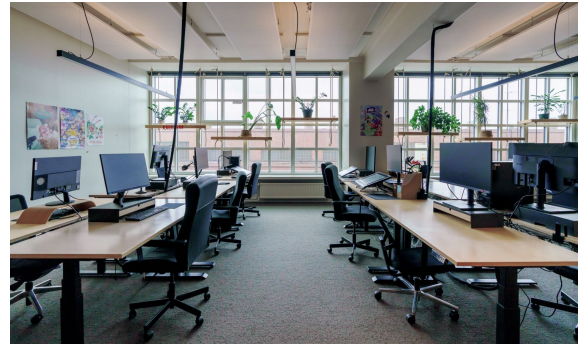

Toimitilaa Elimäenkatu 9, 00510 Helsinki

Vuokrataan

Kravattitehdas koostuu kahdesta rakennuksesta, joista Elimäenkatu 9 on entinen teollisuusrakennus vuodelta 1929. Keskellä Vallilaa sijaitseva kohde on nykyisin toimistokäytössä ja tarjoaa trendikästä industriaaltilaa modernein ominaisuuksin. Kravattitehdas on tyylikäs ja särmikäs toimistotalo suotuisalla hinta-laatusuhteella. Yhteistiloja on uudistettu 2018-2019 talon ilmeen mukaisesti. Talossa on oma ravintola, k...

Kravattitehdas koostuu kahdesta rakennuksesta, joista Elimäenkatu 9 on entinen teollisuusrakennus vuodelta 1929. Keskellä Vallilaa sijaitseva kohde on nykyisin toimistokäytössä ja tarjoaa trendikästä industriaaltilaa modernein ominaisuuksin. Kravattitehdas on tyylikäs ja särmikäs toimistotalo suotuisalla hinta-laatusuhteella. Yhteistiloja on uudistettu 2018-2019 talon ilmeen mukaisesti. Talossa on oma ravintola, kokoushuoneita, auditorio, suihku- sekä pukuhuonetilat sekä parkkihalli.