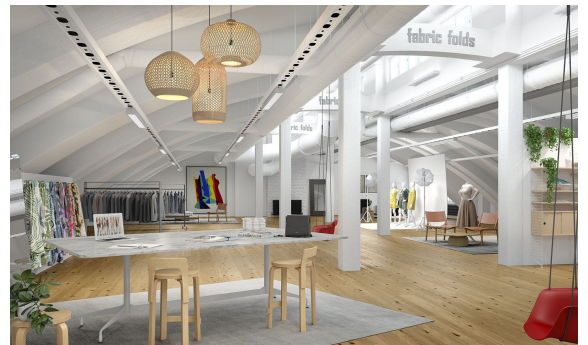

Toimitilaa Elimäenkatu 9, 00510 Helsinki

Vuokrataan

Kravattitehdas koostuu kahdesta rakennuksesta, joista Elimäenkatu 9 on entinen teollisuusrakennus vuodelta 1929. Keskellä Vallilaa sijaitseva kohde on nykyisin toimistokäytössä ja tarjoaa trendikästä industriaaltilaa modernein ominaisuuksin. Kravattitehdas on tyylikäs ja särmikäs toimistotalo suotuisalla hinta-laatusuhteella. Yhteistiloja on uudistettu 2018-2019 talon ilmeen mukaisesti. Talossa on oma ravintola, k...

Kravattitehdas koostuu kahdesta rakennuksesta, joista Elimäenkatu 9 on entinen teollisuusrakennus vuodelta 1929. Keskellä Vallilaa sijaitseva kohde on nykyisin toimistokäytössä ja tarjoaa trendikästä industriaaltilaa modernein ominaisuuksin. Kravattitehdas on tyylikäs ja särmikäs toimistotalo suotuisalla hinta-laatusuhteella. Yhteistiloja on uudistettu 2018-2019 talon ilmeen mukaisesti. Talossa on oma ravintola, kokoushuoneita, auditorio, suihku- sekä pukuhuonetilat sekä parkkihalli.