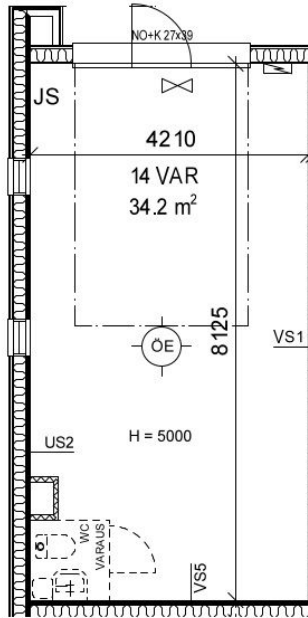

Toimitilaa Peltsaarenkatu 2 2, 20780 Kaarina