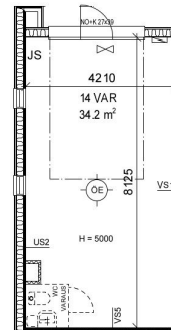

Toimitilaa Peltsaarenkatu 2 2, 20780 Kaarina

TALLIOSAKE - TILAA TEKIJÖILLE
Yli 120 sijaintia Suomessa ja Ruotsissa

TÄMÄNKIN TILAN VUOKRAA
Jani Sanevuori
Aluemyyntipäällikkö
Etelä-Suomi, Vuokrauspalvelu, LVV
050 361 4814
jani.sanevuori@talliosake.fi