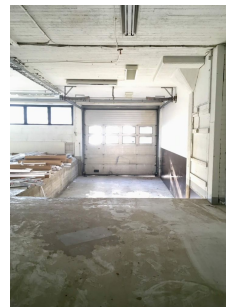

### Vuokrataan

Taivaltie 4 - Tuotanto / varasto ja toimisto 243 m<sup>2</sup>

### Kiinteistö

Vuokrattavana on monipuolinen 243 m<sup>2</sup>:n tuotanto- ja varastotila sekä toimisto, joka tarjoaa erinomaiset puitteet tehokkaaseen arjen tekemiseen. Ensimmäisen kerroksen valoisa ja sisään ajettava tuotanto-/varastotila varustettuna nosto-ovella ja sisälaiturilla. Noin 3,5 metrin vapaa korkeus mahdollistaa sujuvan varastoinnin ja tekee tilasta toimivan monenlaisiin käyttötarkoituksiin.

Tila sijaitsee kiinteistön rauhallisella takapihalla, jonne on helppo ajaa suoraan. Mahdollisuus saada parkkipaikkoja aivan tilan edustalta. Mahdollisuus yhteiskäyttöisiin WC- ja sosiaalitiloihin.

Taivaltie 4 - Monipuolinen toimitilakiinteistö Vantaan Silvolassa