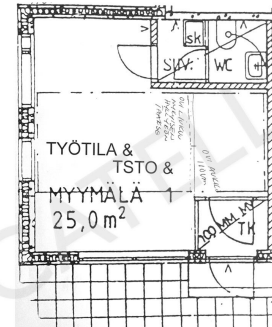

Toimitilaa Pispalan valtatie 83, 33270 Tampere

Vuokrataan

Tilatyyppi

| | |
|------------|-------------------|
| Liiketilaa | 25 m ² |
| Yhteensä | 25 m ² |

Vuokra

510

Tilan tarjoaja

Catella Property Oy