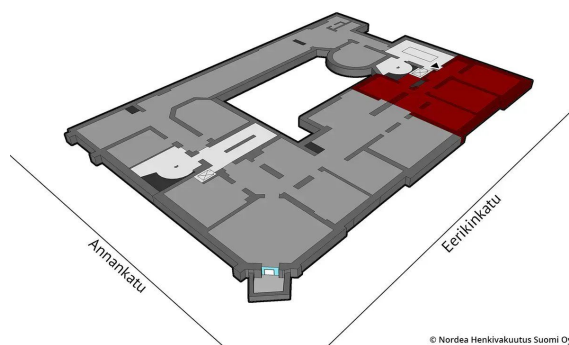

### Tilatyyppi

Toimistotilaa	134 m <sup>2</sup>
Yhteensä	134 m <sup>2</sup>

© Nordea Henkivakuutus Suomi Oy

© Nordea Henkivakuutus Suomi Oy

BLANC  
TOIMITILAT