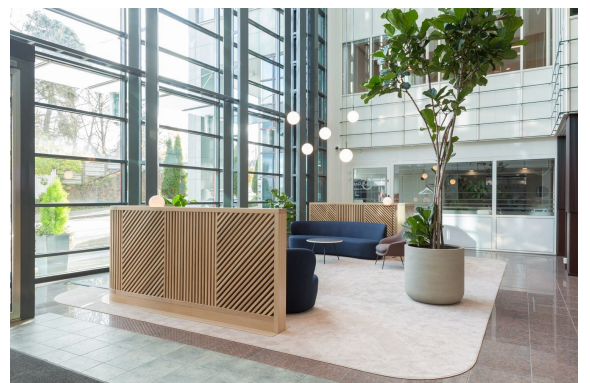

Tilatyyppi

Toimistotilaa	127 m²
Yhteensä	127 m²

Tilan tarjoaja

Hausala Oy

p. 050 472 7077, p. 050 360 6500, p. 050 472 7077
info@hausala.fi | mikko.ranta@hausala.fi | mika.savikko@hausala.fi
<https://www.hausala.fi>