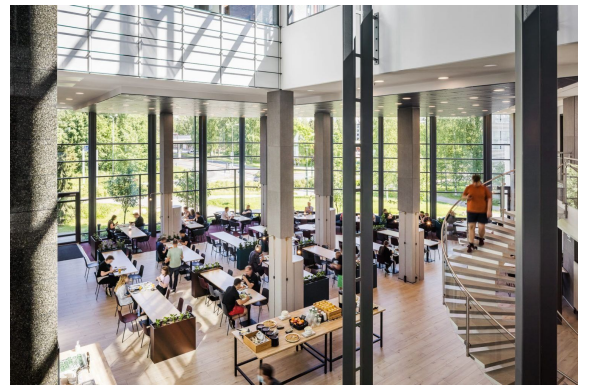

### Vuokrataan

Vuokrataan Espoon Leppävaarasta viidennen kerroksen 127 m<sup>2</sup> toimistotila. Lars Sonckin kaari 12 tarjoaa yrityksellesi nykyaikaiset ja muuntojoustavat tilat, jotka soveltuvat erinomaisesti monenlaisiin tarpeisiin. Kiinteistö sijaitsee keskeisellä paikalla hyvien kulkuyhteyksien varrella, mikä tekee siitä helposti saavutettavan niin julkisilla kulkuvälineillä kuin omalla autolla. Tilat ovat valoisia ja tehokk...