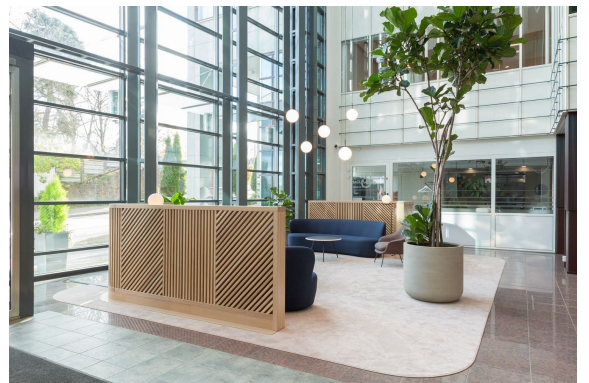

Tilatyyppi

Toimistotilaa	233 m²
Yhteensä	233 m²

Tilan tarjoaja

Hausala Oy

p. 050 472 7077, p. 050 360 6500, p. 050 472 7077
info@hausala.fi | mikko.ranta@hausala.fi | mika.savikko@hausala.fi
<https://www.hausala.fi>