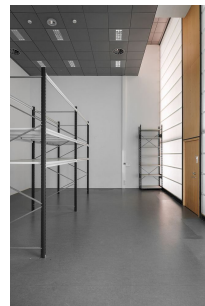

Toimitilaa Itämerenkatu 21, 00180 Helsinki

Vuokrataan

Vuokrataan Helsingin Ruoholahdesta neljännen kerroksen 1 117 m² toimistotila kokonaisuus. Tilasta 928 m² muodostaa näyttävän korkean tilan, joka soveltuu erinomaisesti avoimeen työympäristöön, showroom-käyttöön tai edustustilaksi. Lisäksi kokonaisuuteen kuuluu 189 m² erillistä toimistotilaa, joka tarjoaa joustavat puitteet tiimityöskentelylle, neuvotteluille ja keskittymistä vaativille tehtäville. Ruoholahden dyna...