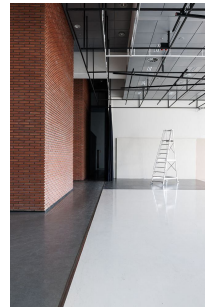

Toimitilaa Itämerenkatu 21, 00180 Helsinki

Vuokrataan

Vuokrataan Helsingin Ruoholahdesta neljännen kerroksen 1 117 m² toimistotila kokonaisuus. Tilasta 928 m² muodostaa näyttävän korkean tilan, joka soveltuu erinomaisesti avoimeen työympäristöön, showroom-käyttöön tai edustustilaksi. Lisäksi kokonaisuuteen kuuluu 189 m² erillistä toimistotilaa, joka tarjoaa joustavat puitteet tiimityöskentelylle, neuvotteluille ja keskittymistä vaativille tehtäville. Ruoholahden dyna...