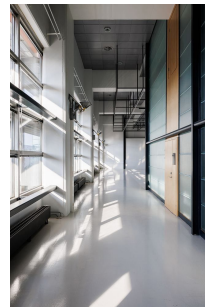

Toimitilaa Itämerenkatu 21, 00180 Helsinki

Vuokrataan

Vuokrataan Helsingin Ruoholahdesta neljännen kerroksen 1 117 m² toimistotila kokonaisuus. Tilasta 928 m² muodostaa näyttävän korkean tilan, joka soveltuu erinomaisesti avoimeen työympäristöön, showroom-käyttöön tai edustustilaksi. Lisäksi kokonaisuuteen kuuluu 189 m² erillistä toimistotilaa, joka tarjoaa joustavat puitteet tiimityöskentelylle, neuvotteluille ja keskittymistä vaativille tehtäville. Ruoholahden dyna...