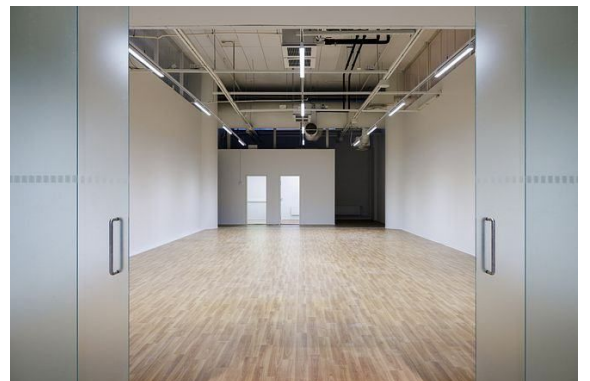

Toimitilaa Itämerenkatu 21, 00180 Helsinki

Vuokrataan

Vuokrataan Helsingin Ruoholahdesta ensimmäisen kerroksen 173 m² liiketila. Tilassa takahuonepaketti, jossa minikeittiö, wc sekä toimistohuone. Varastoalueelta suora yhteys lastauslaiturille. Ei sovellu ravintolatilaksi. Sijainti Ruoholahdessa, aivan Länsisataman kupeessa, takaa loistavat kulkuyhteydet niin julkisilla, pyörällä kuin omalla autollakin. Ruohis kortteliin on helppo tulla ja hyvä jäädä. Tule tutustum...

Toimitilaa Itämerenkatu 21, 00180 Helsinki

Yleiskuvaus

Vuokrataan Helsingin Ruoholahdesta ensimmäisen kerroksen 173 m² liiketila. Tilassa takahuonepaketti, jossa minikeitto, wc sekä toimistohuone. Varastoalueelta suora yhteys lastauslaiturille. Ei sovellu ravintolatilaksi. Sijainti Ruoholahdessa, aivan Länsisataman kupeessa, takaa loistavat kulkuyhteydet niin julkisilla, pyörällä kuin omalla autollakin. Ruohis kortteliin on helppo tulla ja hyvä jäädä. Tule tutustumaan ja löydä uusi koti yrityksellesi. Ota yhteyttä jo tänään!