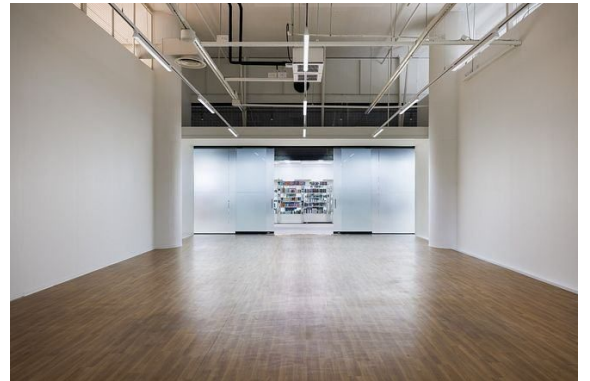

Toimitilaa Itämerenkatu 21, 00180 Helsinki

Vuokrataan

Vuokrataan Helsingin Ruoholahdesta ensimmäisen kerroksen 173 m² liiketila. Tilassa takahuonepaketti, jossa minikeittiö, wc sekä toimistohuone. Varastoalueelta suora yhteys lastauslaiturille. Ei sovellu ravintolatilaksi. Sijainti Ruoholahdessa, aivan Länsisataman kupeessa, takaa loistavat kulkuyhteydet niin julkisilla, pyörällä kuin omalla autollakin. Ruohis kortteliin on helppo tulla ja hyvä jäädä. Tule tutustum...

Toimitilaa Itämerenkatu 21, 00180 Helsinki

Yleiskuvaus

Vuokrataan Helsingin Ruoholahdesta ensimmäisen kerroksen 173 m² liiketila. Tilassa takahuonepaketti, jossa minikeitto, wc sekä toimistohuone. Varastoalueelta suora yhteys lastauslaiturille. Ei sovellu ravintolatilaksi. Sijainti Ruoholahdessa, aivan Länsisataman kupeessa, takaa loistavat kulkuyhteydet niin julkisilla, pyörällä kuin omalla autollakin. Ruohis kortteliin on helppo tulla ja hyvä jäädä. Tule tutustumaan ja löydä uusi koti yrityksellesi. Ota yhteyttä jo tänään!