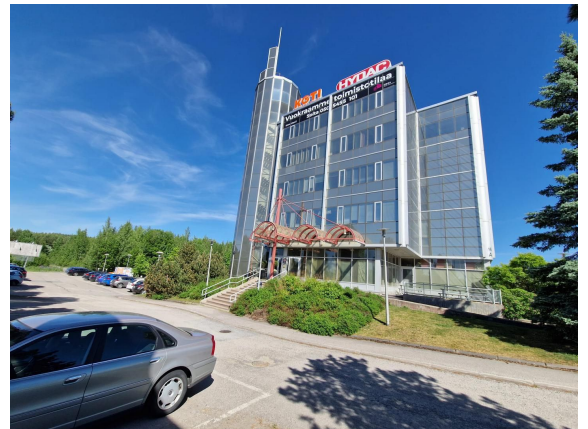

Toimitilaa Postitorvenkatu 16, 33840 Tampere

Vuokrataan

Liiketila/toimisto Tampereen Portissa 145m²

Tilatyyppi

Toimistotilaa	145 m ²
Yhteensä	145 m ²

Tilan tarjoaja

Logistila Oy

p. 040 776 0538

info@logistila.fi | jukka.nukari@logistila.fi | ulla.lyytinen@logistila.fi

<http://www.logistila.fi/>

Toimitilaa Postitorvenkatu 16, 33840 Tampere

Kiinteistö

Toimitila Tampereen Portissa

Tampereen Portti, Postitorvenkatu 16, sijaitsee erinomaisten kulkuyhteyksien varrella Tampere-Helsinki moottoritien kupeessa Lahdesjärvellä. Erinomaiset ajoyhteydet kaikkiin ilmansuuntiin. Tampereen keskustaan tai lentoasemalle ajaa vartissa. Tämä näyttävä rakennus näky Tampere-Helsinki moottoritiele hyvin.

Kiinteistössä on valokuituyhteys, tuloilman jäähdytys ja koneellinen ilmanvaihto. Mahdollisuus vuokrata pysäköintipaikkoja.

Ensimmäisessä kerroksessa on vapautunut 145m² kokoinen valoisa ja siisti liiketila tai toimistokokonaisuus. Tila käsittää valoisaa ja avaraa tilaa sekä erillistä huonetilaa. Siellä on keittiö, useampi wc-tila. Soveltuu myös myymälätilaksi.