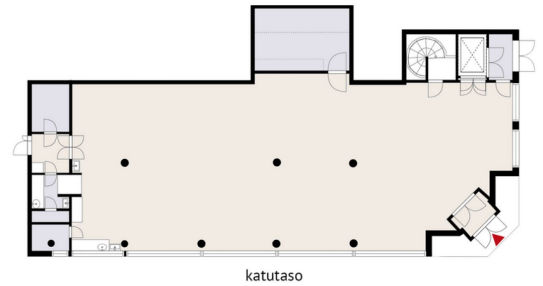

Vuokra

Kysy hintaa

Tilan tarjoaja

Lumo Asuminen Oy

paivi.saranpaa@kojamo.fi | kristian.bjorksten@lumo.fi