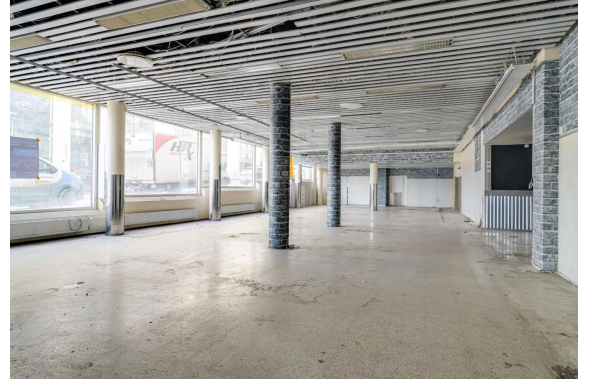

## Vuokrataan

Vuokrataan heti vapaa 466m<sup>2</sup> valoisa katutasen kulmatila erinomaisella sijainnilla.

### Kiinteistö

Vuokrataan katutasossa sijaitseva kulmatila erinomaisella näkyvyydellä, suurella ikkunapinnalla ja loistavilla liikenneyhteyksillä varustettu myymälätila. Tila sijaitsee aivan Hakaniemen metroaseman vieressä. Lisäksi Hakaniemen kauppahalli ja tori aivan kiven heiton päässä.

Tilakokonaisuus koostuu valoisasta katutason liiketilasta 272m<sup>2</sup> sekä monipuolisesta kellarikerroksen varasto- ja sosiaalialueesta 194m<sup>2</sup>. Sijainti kulmassa tuo tilalle maksimaalisen näkyvyyden kahteen suuntaan.