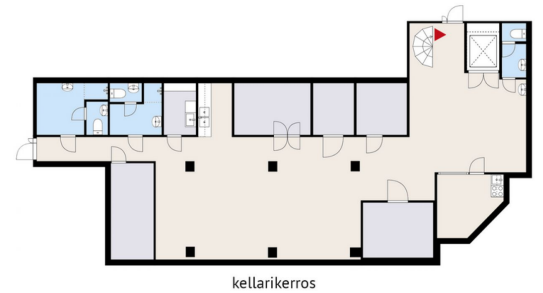

Vuokra

Kysy hintaa

Tilan tarjoaja

Lumo Asuminen Oy

paivi.saranpaa@kojamo.fi | kristian.bjorksten@lumo.fi