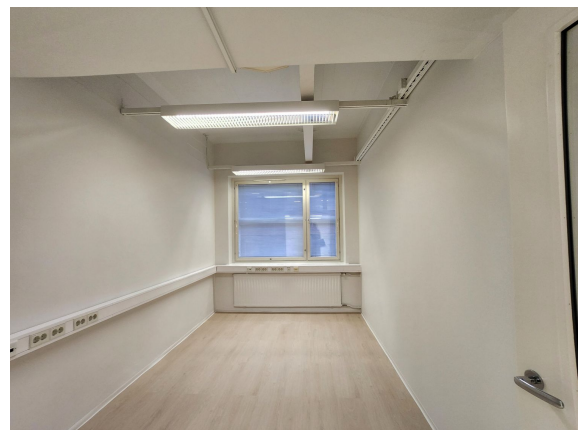

### Vuokrataan

Vapaana siisti neljännen kerroksen toimistotila Pinninkadulla. Kätevä sijainti Tampereen Tullin alueella, lähellä keskustaa ja rautatieasemaa. Sujuvat liikenneyhteydet autolla, bussilla ja ratikalla. Kattavat palvelut löytyvät pienen kävelymatkan päästä. Toimivaan pohjaratkaisuun sisältyy avotilaa, äänieristettyjä työhuoneita, neuvottelutila ja hyvät sosiaalitilat. Pintaremontti on tehty hiljaittain ja yleisilme on vaalea...