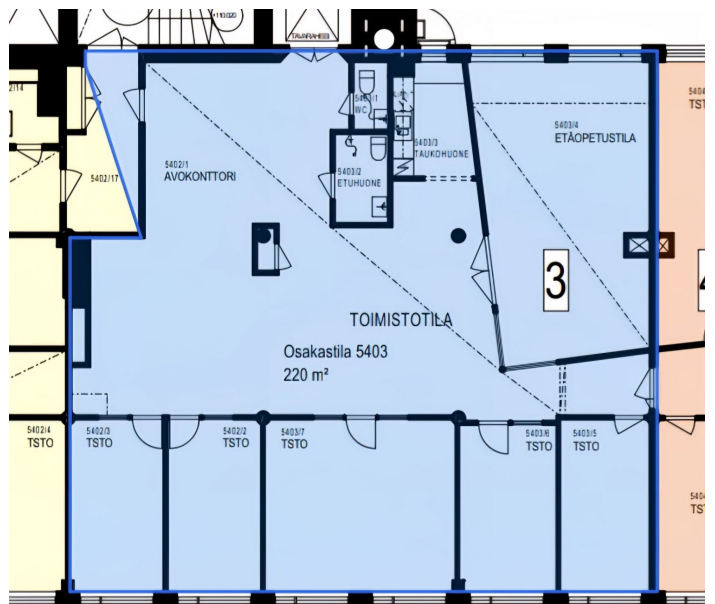

Toimitilaa Pinninkatu 53, 33100 Tampere