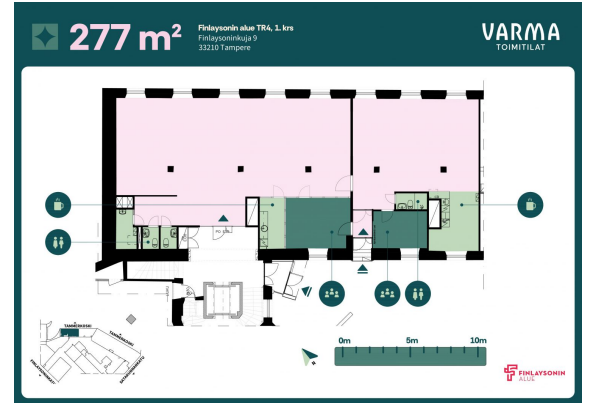

Toimitilaa Finlaysoninkatu, 33210 Tampere

Vuokrataan

Finlaysonin alue Tampereella tarjoaa yrityksellesi näyttävät ja erottuvat toimitilat historiallisessa tehdasmiljöössä keskellä elävää kaupunkia. Yli 100 yrityksen keskittymä tuo alueelle verkostoitumismahdollisuuksia ja tuhannet päivittäiset kävijät vahvistavat sen vetovoimaa. Tammerkosken maisemissa sijaitsevat uniikit tilat yhdistävät ainutlaatuisen tunnelman ja toimivan arjen. Laadukkaat palvelut, ravintolat ja kahvil...

Tilatyyppi

Toimistotilaa	277 m²
Yhteensä	277 m²

Tilan tarjoaja

Keskinäinen työeläkevakuutusyhtiö Varma

p. 040 729 8144

kai.niinimaki@varma.fi

<https://toimitilat.varma.fi>