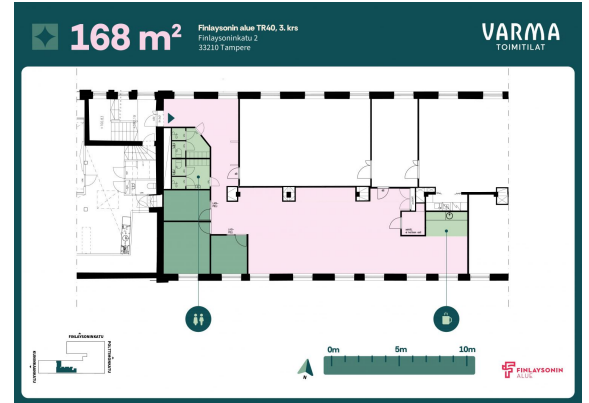

Toimitilaa Finlaysoninkatu, 33210 Tampere

Vuokrataan

Finlaysonin alue Tampereella tarjoaa yrityksellesi näyttävät ja erottuvat toimitilat historiallisessa tehdasmiljöössä keskellä elävää kaupunkia. Yli 100 yrityksen keskittymä tuo alueelle verkostoitumismahdollisuuksia ja tuhannet päivittäiset kävijät vahvistavat sen vetovoimaa. Tammerkosken maisemissa sijaitsevat uniikit tilat yhdistävät ainutlaatuisen tunnelman ja toimivan arjen. Laadukkaat palvelut, ravintolat ja kahvil...

Tilatyyppi

Toimistotilaa	168 m²
Yhteensä	168 m²

Tilan tarjoaja

Keskinäinen työeläkevakuutusyhtiö Varma

p. 040 729 8144

kai.niinimaki@varma.fi

<https://toimitilat.varma.fi>