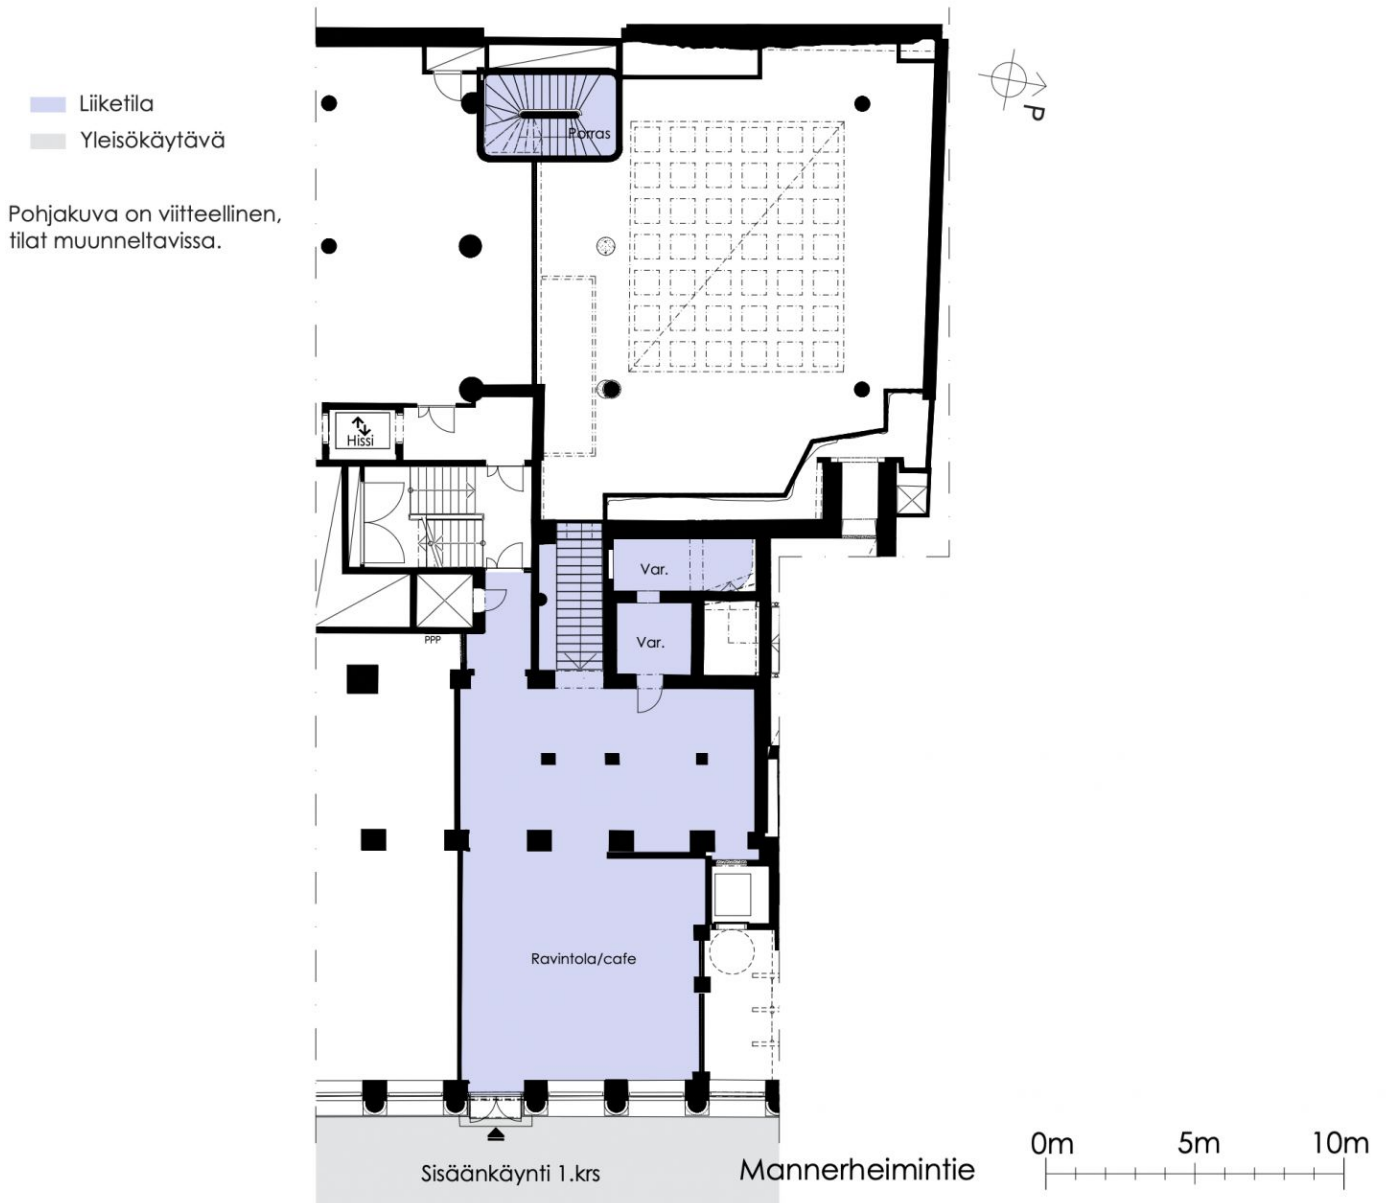

Toimitilaa Mannerheimintie 6, 00100 Helsinki