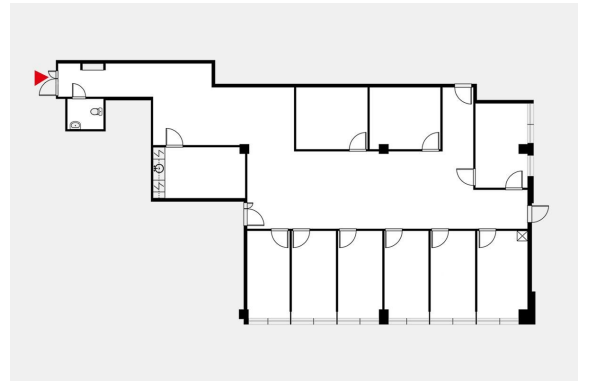

### Vuokrataan

Vuokrataan viidennen kerroksen 226 m<sup>2</sup> ilmastoitu toimistotila uudistuvasta Piispanportti 10:stä, Kauppakeskus Iso Omenan vierestä. Tämä tila koostuu erillisistä työhuoneista sekä keittiöstä. Täysin uudistunut Piispanportti 10 tarjoaa tyylikästä, avaraa ja nykypäivän tarpeisiin soveltuvaa toimitilaa seitsemässä kerroksessa. Kiinteistössä on aulavastaanotto, viihtyisä lounasravintola kokoustiloihin sekä oma pysäköintihalli autopes...

### Tilatyyppi

Toimistotilaa	226 m <sup>2</sup>
Yhteensä	226 m <sup>2</sup>