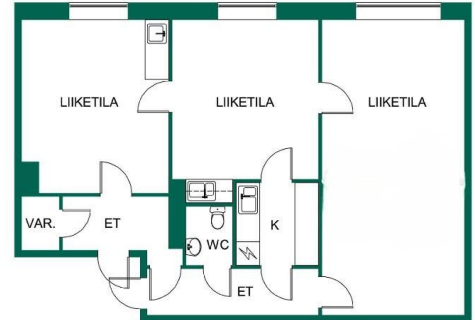

Toimitilaa Väinönkatu 28, 40100 Jyväskylä

pohjakuva suuntaa-antava - ei mittakaavassa **KM**Kiinteistömaailma
govisual.fi

Vuokrataan

Esittelyt nopeasti ja joustavasti! Edullista, peruskuntoista toimitilaa aivan ydinkeskustassa! Ydinkeskustassa toisessa kerroksessa sijaitseva toimitila, joka sopii moneen. Tila pitää sisällään kolme isoa huonetta, keittiön ja WC:n Tänne on asiakkaiden helppo saapua. Kaikki palvelut löytyvät ulko-ovelta. Pinnat ovat perussiistissä kunnossa, mutta niillä on jo ikää. Remonteista voidaan sopia tarvittaessa. Yhtiöll...

Tilatyyppi

Toimistotilaa	77 m²
Yhteensä	77 m²