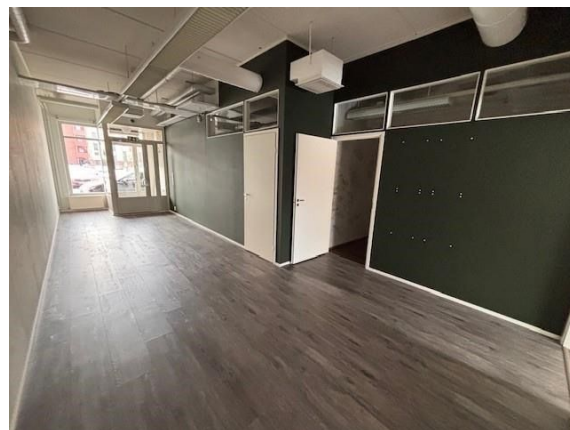

Toimitilaa Polttolinja 1, 40520 Jyväskylä

Vuokrataan

Kuokkalan liikekeskitymässä katutason liiketila, jossa yhteäinen liiketila, johon tehty kaksi erillistä huonetta. Takana wc ja taukotila. Heti vapaa. Asikaspaiikkoja hyvin pihassa.