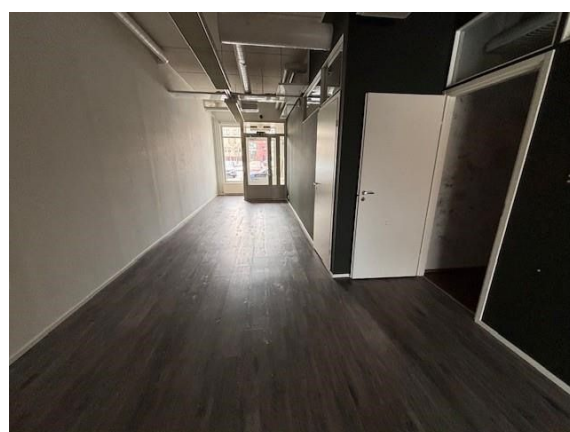

Toimitilaa Polttolinja 1, 40520 Jyväskylä

Vuokrataan

Kuokkalan liikekeskitymässä katutason liiketila, jossa yhteäinen liiketila, johon tehty kaksi erillistä huonetta. Takana wc ja taukotila. Heti vapaa. Asikaspaiikkoja hyvin pihassa.