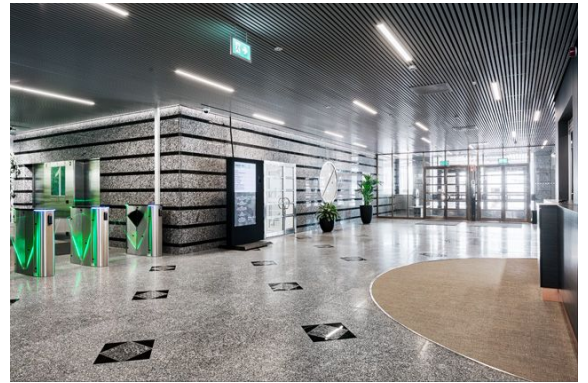

### Vuokrataan

Vuokrattavana toimitilaa Kalasataman Työpajan 5. kerroksesta. Ohessa havainnollistavia kuvia. Työpaja on moderni työympäristö, jossa laadukkaat toimitilat, monipuoliset palvelut ja erinomainen sijainti muodostavat poikkeuksellisen kokonaisuuden. Suunnittelussa on korostettu muunneltavuutta, viihtyisyyttä, tehokkuutta ja laatua. Yhteiskäyttöiset neuvottelutilat, auditorio, kuntosali, liikuntatilat sekä ra...

### Yleiskuvaus

Vuokrattavana toimitilaa Kalasataman Työpajan 5. kerroksesta. Ohessa havainnollistavia kuvia. Työpaja on moderni työympäristö, jossa laadukkaat toimitilat, monipuoliset palvelut ja erinomainen sijainti muodostavat poikkeuksellisen kokonaisuuden. Suunnittelussa on korostettu muunneltavuutta, viihtyisyyttä, tehokkuutta ja laatua. Yhteiskäyttöiset neuvottelutilat, auditorio, kuntosali, liikuntatilat sekä ravintolat on kaikki toteutettu vastaamaan tämän päivän työelämän tarpeita. Työpajan ravintolapalvelut tarjoavat terveellisiä ja herkullisia vaihtoehtoja niin arkeen, tilaisuuksiin kuin cateringiin. Tapahtumia voi järjestää ravintolassa, neuvottelutiloissa, kattoterassilla tai lämpiössä. Hyvinvointia voi edistää palloiluhallissa tai kuntosalilla ja rentoutua viihtyisissä saunatiloissa. Lisätietoja numerosta 020 7290 710. Lisää kohteita osoitteessa [www.premises.fi](http://www.premises.fi). Energialuokka FKerros: 5