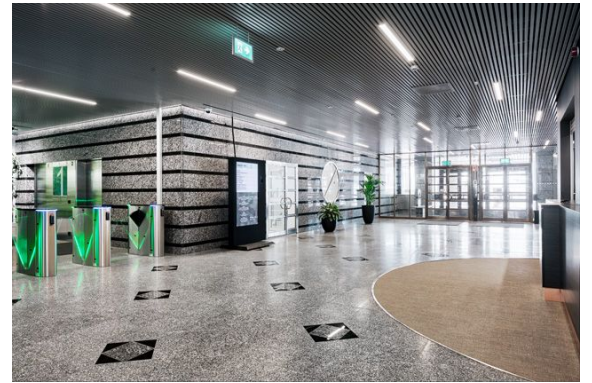

Toimitilaa Työpajankatu 13, 00580 Helsinki

Vuokrataan

Vuokrattavana toimitilaa Kalasataman Työpajan 5. kerroksesta. Ohessa havainnollistavia kuvia. Työpaja on moderni työympäristö, jossa laadukkaat toimitilat, monipuoliset palvelut ja erinomainen sijainti muodostavat poikkeuksellisen kokonaisuuden. Suunnittelussa on korostettu muunneltavuutta, viihtyisyyttä, tehokkuutta ja laatua. Yhteiskäyttöiset neuvottelutilat, auditorio, kuntosali, liikuntatilat sekä ra...

Tilatyyppi

Toimistotilaa	441.5 m ²
Yhteensä	441.5 m ²

Tilan tarjoaja

CRE PREMISES

p. 020 7290 710
asiakaspalvelu@premises.fi
<http://www.premises.fi>

Toimitilaa Työpajankatu 13, 00580 Helsinki

Yleiskuvaus

Vuokrattavana toimitilaa Kalasataman Työpajan 5. kerroksesta. Ohessa havainnollistavia kuvia. Työpaja on moderni työympäristö, jossa laadukkaat toimitilat, monipuoliset palvelut ja erinomainen sijainti muodostavat poikkeuksellisen kokonaisuuden. Suunnittelussa on korostettu muunneltavuutta, viihtyisyyttä, tehokkuutta ja laatua. Yhteiskäyttöiset neuvottelutilat, auditorio, kuntosali, liikuntatilat sekä ravintolat on kaikki toteutettu vastaamaan tämän päivän työelämän tarpeita. Työpajan ravintolapalvelut tarjoavat terveellisiä ja herkullisia vaihtoehtoja niin arkeen, tilaisuuksiin kuin cateringiin. Tapahtumia voi järjestää ravintolassa, neuvottelutiloissa, kattoterassilla tai lämpiössä. Hyvinvointia voi edistää palloiluhallissa tai kuntosalilla ja rentoutua viihtyisissä saunatiloissa. Lisätietoja numerosta 020 7290 710. Lisää kohteita osoitteessa www.premises.fi. Energialuokka FKerros: 5

Kulkuyhteydet

Kalasataman metron ja kauppakeskus Redin vieressä sijaitseva Työpaja tarjoaa erinomaiset kulkuyhteydet kaikkiin suuntiin.

Vapautuu

-

Toimitilaa Työpajankatu 13, 00580 Helsinki