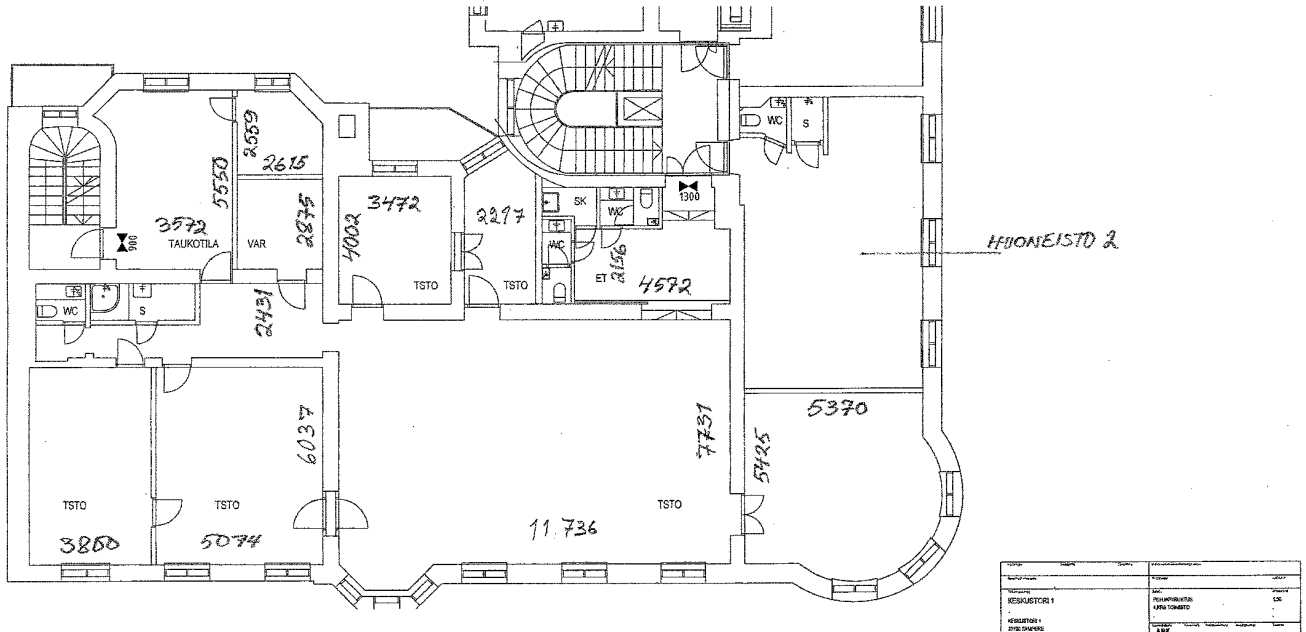

Toimitilaa Keskustori 1, 33100 Tampere