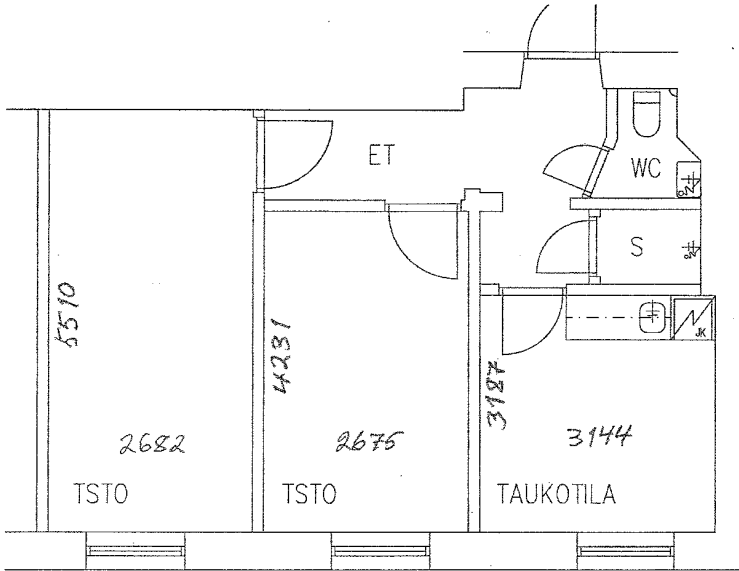

Toimitilaa Keskustori 1, 33100 Tampere

HUONEISTO 2

Kassa/Kyö	Kortteli/Tila	Tontti/Kuusi	Vieromaiden omistamiseksi vuokra
Rakennusvaihtokohde			Pöytäkirja
Rakennuskohde	KESKUSTORI 1		Sisältö POHJAPIIRUSTUS 4.KRS TOIMISTO
Keskustori 1 33100 TAMPERE			Suunnitelma Työnumero Pöytäkirja A 151