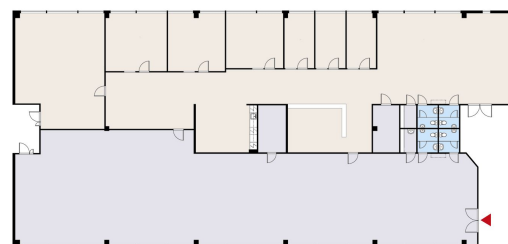

### Vuokrataan

Vuokrataan 1. kerroksen toimitila, joka koostuu noin 300 m<sup>2</sup> varastotilasta sekä 385 m<sup>2</sup> toimistotilasta. Tilaan suorayhtetys lastauslaiturilta. Helsingin Sahaajankatu 24 tilat soveltuvat erityisesti teollisuusalan toimijoille, joilla on tarvetta toimisto-, logistiikka- ja tuotantotiloille. Tilat ovat muokattavissa vuokralaisen tarpeen mukaan. Kiinteistöstä löytyy myös tilava tavarahissi. Nordea...

### Tilatyyppi

Toimistotilaa	685 m <sup>2</sup>
Yhteensä	685 m <sup>2</sup>