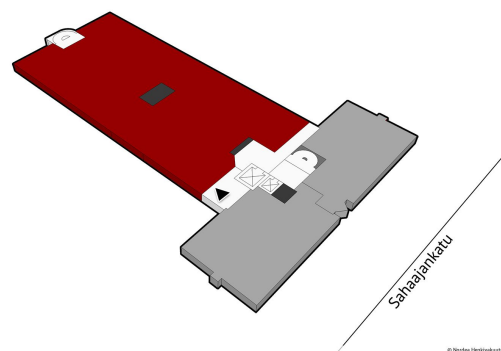

### Vuokrataan

Vuokrataan 1. kerroksen toimitila, joka koostuu noin 300 m<sup>2</sup> varastotilasta sekä 385 m<sup>2</sup> toimistotilasta. Tilaan suorayhtetys lastauslaiturilta. Helsingin Sahaajankatu 24 tilat soveltuvat erityisesti teollisuusalan toimijoille, joilla on tarvetta toimisto-, logistiikka- ja tuotantotiloille. Tilat ovat muokattavissa vuokralaisen tarpeen mukaan. Kiinteistöstä löytyy myös tilava tavarahissi. Nordea...

### Tilatyyppi

Toimistotilaa	685 m <sup>2</sup>
Yhteensä	685 m <sup>2</sup>