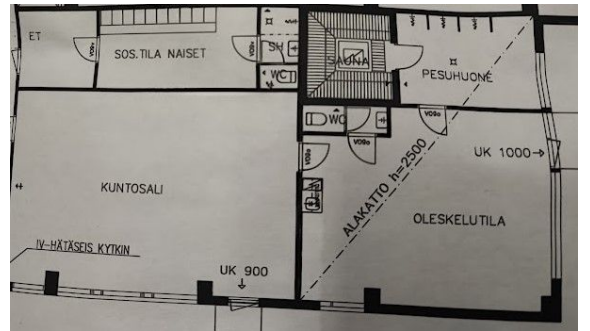

Toimitilaa Heinlammintie 61, 15210 Lahti

Vuokrataan

Vuokrataan siisti 1 kerroksen 120 m² toimisto/varastotila. Tilassa on kolme omaa sisäänkäyntiä. Tilassa on toimisto/neuvottelutila, varastohuone, oma wc, keittiö, sauna ja pesuhuonetila. Toiminut aikaisemmin talossa olevan yrityksen kuntosali/sosiaali ja virkitystilana. Tilasta on pääsy omalla patiolla. Autopaikkoja on saatavilla kiinteistön pihalla. Tila on myös jäähdytetty. Lisätiedot ja esittelyt kohteest...

Tilatyypit

Toimistotilaa	120 m ²
Varastotilaa	120 m ²
Yhteensä	120 m ²

Tilan tarjoaja

CRE PREMISES

p. 020 7290 710
asiakaspalvelu@premises.fi
<http://www.premises.fi>

Toimitilaa Heinlammintie 61, 15210 Lahti

Yleiskuvaus

Vuokrataan siisti 1 kerroksen 120 m² toimisto/varastotila. Tilassa on kolme omaa sisäänkäyntiä. Tilassa on toimisto/neuvottelutila, varastohuone, oma wc, keittiö, sauna ja pesuhuonetila. Toiminut aikaisemmin talossa olevan yrityksen kuntosali/sosiaali ja virkitystilana. Tilasta on pääsy omalla patiolla. Autopaikkoja on saatavilla kiinteistön pihalla. Tila on myös jäähdytetty. Lisätiedot ja esittelyt kohteesta 0400891057/0207290710 Lisää kohteita www.premises.fiKerros: 1 kerros