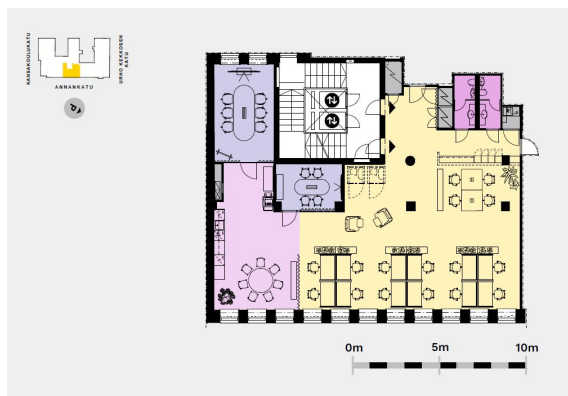

Kiinteistö

Valoisa ja moderni neljännen kerroksen toimisto keskellä kaupunkia

Valoisa neljännen kerroksen toimisto tarjoaa toimivan ja viihtyisän työympäristön, jossa avotyöalue yhdistyy luontevasti kahteen erilliseen neuvottelutilaan. Tilaan on rakennettu uusi, moderni keittiö, joka tukee sujuvaa arkea ja toimii miellyttävänä kohtaamispaikkana työpäivän aikana. Suuret ikkunat avautuvat Annankadun suuntaan, tuoden runsaasti luonnonvaloa ja urbaania kaupunkitunnelmaa työtilaan. Kokonaisuus soveltuu erinomaisesti yritykselle, joka arvostaa valoa, toimivuutta ja keskeistä sijaintia.