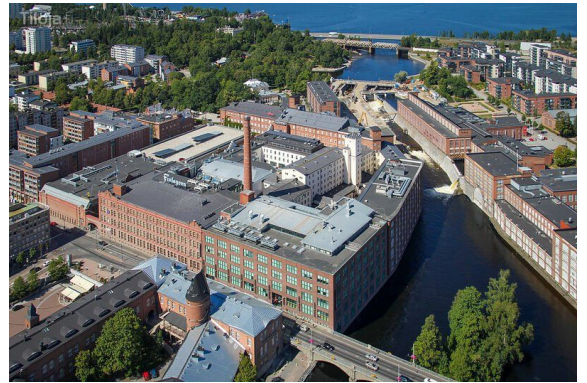

Toimitilaa Finlaysoninkuja 9, 33210 Tampere

Vuokrataan

Vuokrataan läpitalon korkea ja avara toimisto upeilla näkymillä Tammerkoskelle. Tilassa on oma taukokeittiö, neuvotteluhuone ja muutama työhuone sekä avotilaa. Kulku tiloihin hissillä tai portaita pitkin. Alueen rakennukset ovat BREEAM In-Use -ympäristösertifioituja arvosanalla Very Good. Finlaysonin alue on helposti saavutettavissa omalla autolla, julkisin kulkuvälinein ja kevyellä liikenteellä. Keskustori ja ra...

Tilatyyppejä

Toimistotilaa	262 m ²
Yhteensä	262 m ²

Tilan tarjoaja

Blanc Toimitilat

p. +358409642482
 masa.hakala@blanckiinteisto.com

Toimitilaa Finlaysoninkuja 9, 33210 Tampere

Yleiskuvaus

Vuokrataan läpitalon korkea ja avara toimisto upeilla näkymillä Tammerkoscalle. Tilassa on oma taukokeittiö, neuvotteluhuone ja muutama työhuone sekä avotilaa. Kulku tiloihin hissillä tai portaita pitkin. Alueen rakennukset ovat BREEAM In-Use -ympäristösertifioituja arvosanalla Very Good. Finlaysonin alue on helposti saavutettavissa omalla autolla, julkisin kulkuvälinein ja kevyellä liikenteellä. Keskustori ja rautatieasema ovat kävelymatkan etäisyydellä. Tervetuloa tutustumaan! Vuokraan lisätään alv + kulut. Ota yhteyttä ja kysy lisää! www.blanctoimitilat.fi Parhain terveisin, Masa Hakala Toimitila-Asiantuntija, LiaT +358 40 964 2482 B L A N C T O I M I T I L A T masa.hakala@blanckiinteisto.com Tulli Business Park Tampere www.blanctoimitilat.fi Tilan hakijalle palvelumme on maksuton!