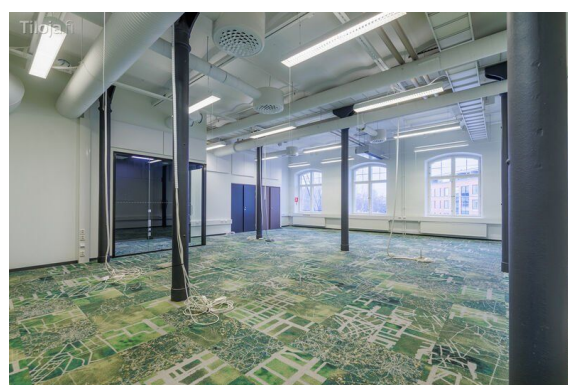

Toimitilaa Finlaysoninkatu 5, 33210 Tampere

Vuokrataan

Teollisuushenkinen avotoimisto Finlaysonin alueen Kehräämö-rakennuksessa. Finlaysonin alue on helposti saavutettavissa omalla autolla, julkisin kulkuvälinein ja kevyellä liikenteellä. Tervetuloa tutustumaan tilaan paikan päälle! Alueen rakennukset ovat BREEAM In-Use -ympäristösertifioituja arvosanalla Very Good. Finlaysonin alue on helposti saavutettavissa omalla autolla, julkisin kulkuvälinein ja kevyellä lii...

Tilatyypit

Toimistotilaa	548 m ²
Yhteensä	548 m ²

Tilan tarjoaja

Blanc Toimitilat

p. +358409642482
masa.hakala@blanckiinteisto.com

Toimitilaa Finlaysoninkatu 5, 33210 Tampere

Yleiskuvaus

Teollisuushenkinen avotoimisto Finlaysonin alueen Kehräämö-rakennuksessa. Finlaysonin alue on helposti saavutettavissa omalla autolla, julkisin kulkuvälinein ja kevyellä liikenteellä. Tervetuloa tutustumaan tilaan paikan päälle! Alueen rakennukset ovat BREEAM In-Use -ympäristösertifioituja arvosanalla Very Good. Finlaysonin alue on helposti saavutettavissa omalla autolla, julkisin kulkuvälinein ja kevyellä liikenteellä. Keskustori ja rautatieasema ovat kävelymatkan etäisyydellä. Tervetuloa tutustumaan! Vuokraan lisätään alv + kulut. Ota yhteyttä ja kysy lisää! www.blancoimitilat.fi Parhain terveisin, Masa Hakala Toimitila-Asiantuntija, LiaT +358 40 964 2482 B L A N C T O I M I T I L A T masa.hakala@blanckiinteisto.com Tulli Business Park Tampere www.blancoimitilat.fi Tilan hakijalle palvelumme on maksuton!