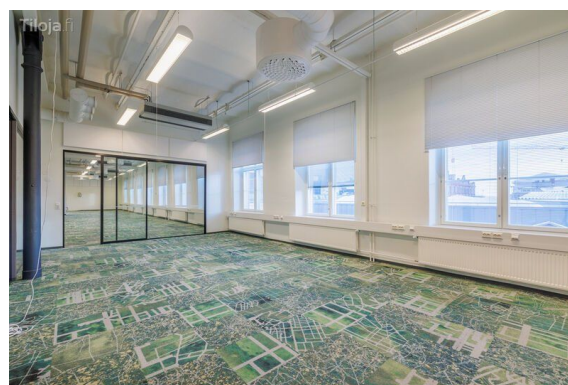

Toimitilaa Finlaysoninkatu 5, 33210 Tampere

Vuokrataan

Teollisuushenkinen avotoimisto Finlaysonin alueen Kehräämö-rakennuksessa. Finlaysonin alue on helposti saavutettavissa omalla autolla, julkisin kulkuvälinein ja kevyellä liikenteellä. Tervetuloa tutustumaan tilaan paikan päälle! Alueen rakennukset ovat BREEAM In-Use -ympäristösertifioituja arvosanalla Very Good. Finlaysonin alue on helposti saavutettavissa omalla autolla, julkisin kulkuvälinein ja kevyellä lii...

Tilatyypit

Toimistotilaa	548 m ²
Yhteensä	548 m ²

Tilan tarjoaja

Blanc Toimitilat

p. +358409642482
masa.hakala@blanckiinteisto.com

Toimitilaa Finlaysoninkatu 5, 33210 Tampere

Yleiskuvaus

Teollisuushenkinen avotoimisto Finlaysonin alueen Kehräämö-rakennuksessa. Finlaysonin alue on helposti saavutettavissa omalla autolla, julkisin kulkuvälinein ja kevyellä liikenteellä. Tervetuloa tutustumaan tilaan paikan päälle! Alueen rakennukset ovat BREEAM In-Use -ympäristösertifioituja arvosanalla Very Good. Finlaysonin alue on helposti saavutettavissa omalla autolla, julkisin kulkuvälinein ja kevyellä liikenteellä. Keskustori ja rautatieasema ovat kävelymatkan etäisyydellä. Tervetuloa tutustumaan! Vuokraan lisätään alv + kulut. Ota yhteyttä ja kysy lisää! www.blancoimitilat.fi Parhain terveisin, Masa Hakala Toimitila-Asiantuntija, LiaT +358 40 964 2482 B L A N C T O I M I T I L A T masa.hakala@blanckiinteisto.com Tulli Business Park Tampere www.blancoimitilat.fi Tilan hakijalle palvelumme on maksuton!