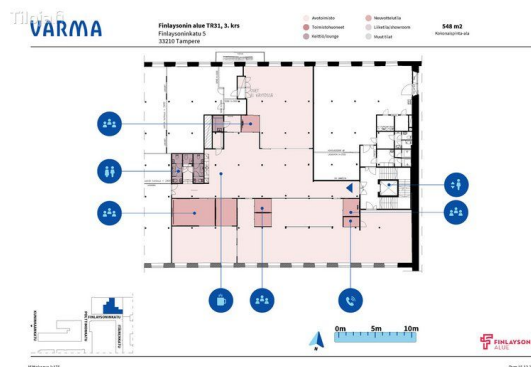

Toimitilaa Finlaysoninkatu 5, 33210 Tampere

Vuokrataan

Teollisuushenkinen avotoimisto Finlaysonin alueen Kehräämö-rakennuksessa. Finlaysonin alue on helposti saavutettavissa omalla autolla, julkisin kulkuvälinein ja kevyellä liikenteellä. Tervetuloa tutustumaan tilaan paikan päälle! Alueen rakennukset ovat BREEAM In-Use -ympäristösertifioituja arvosanalla Very Good. Finlaysonin alue on helposti saavutettavissa omalla autolla, julkisin kulkuvälinein ja kevyellä lii...