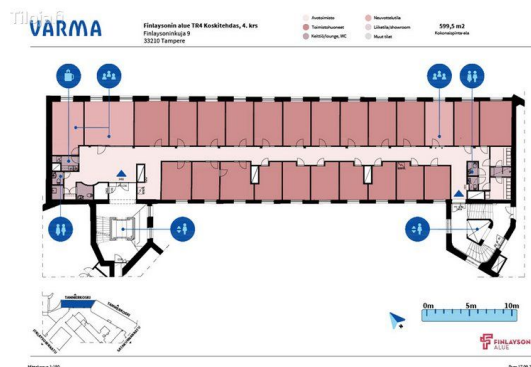

Toimitilaa Finlaysoninkuja 9, 33210 Tampere

Vuokrataan

Vuokrataan läpitalon toimisto, josta upeat näkymät Tammerkoskelle. Finlaysonin alue on helposti saavutettavissa omalla autolla, julkisin kulkuvälinein ja kevyellä liikenteellä. Keskustori ja rautatieasema ovat kävelymatkan etäisyydellä. Alueen rakennukset ovat BREEAM In-Use -ympäristösertifioituja arvosanalla Very Good. Tervetuloa tutustumaan! Vuokraan lisätään alv + kulut. Ota yhteyttä ja kysy lisää! www.blanc.toimitilat...