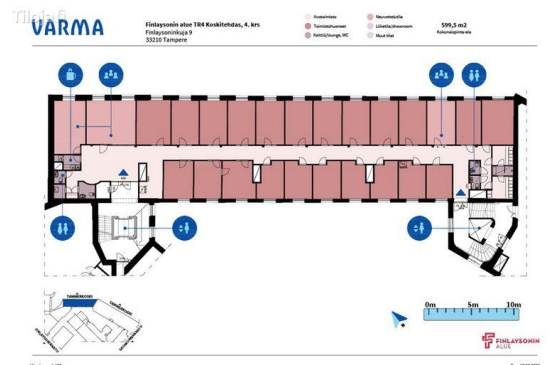

Tilatyypit

Toimistotilaa	599 m ²
Yhteensä	599 m ²

Tilan tarjoaja

Blanc Toimitilat

p. +358409642482
masa.hakala@blanckiinteisto.com

Toimitilaa Finlaysoninkuja 9, 33210 Tampere

Yleiskuvaus

Vuokrataan läpitalon toimisto, josta upeat näkymät Tammerkoskelle. Finlaysonin alue on helposti saavutettavissa omalla autolla, julkisin kulkuvälinein ja kevyellä liikenteellä. Keskustori ja rautatieasema ovat kävelymatkan etäisyydellä. Alueen rakennukset ovat BREEAM In-Use -ympäristösertifioituja arvosanalla Very Good. Tervetuloa tutustumaan! Vuokraan lisätään alv + kulut. Ota yhteyttä ja kysy lisää! www.blancoimitilat.fi Parhain terveisin, Masa Hakala Toimitila-Asiantuntija, LiaT +358 40 964 2482 B L A N C T O I M I T I L A T masa.hakala@blanckiinteisto.com Tulli Business Park Tampere www.blancoimitilat.fi Tilan hakijalle palvelumme on maksuton!