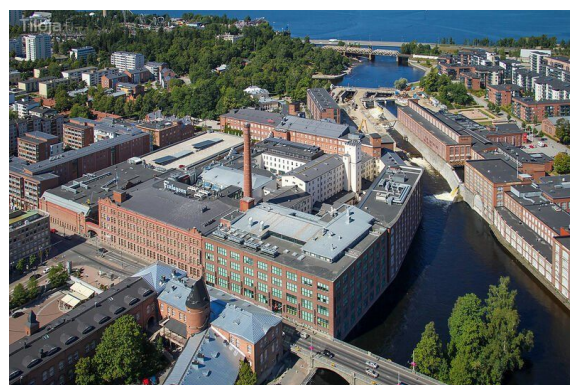

Toimitilaa Finlaysoninkuja 9, 33210 Tampere

Vuokrataan

Vuokrataan läpitalon toimisto, josta upeat näkymät Tammerkoskelle. Finlaysonin alue on helposti saavutettavissa omalla autolla, julkisin kulkuvälinein ja kevyellä liikenteellä. Keskustori ja rautatieasema ovat kävelymatkan etäisyydellä. Alueen rakennukset ovat BREEAM In-Use -ympäristösertifioituja arvosanalla Very Good. Tervetuloa tutustumaan! Vuokraan lisätään alv + kulut. Ota yhteyttä ja kysy lisää! www.blanc.toimitilat...

Tilatyyppi

Toimistotilaa	599 m ²
Yhteensä	599 m ²

Tilan tarjoaja

Blanc Toimitilat

p. +358409642482
masa.hakala@blanckiinteisto.com

Toimitilaa Finlaysoninkuja 9, 33210 Tampere

Yleiskuvaus

Vuokrataan läpitalon toimisto, josta upeat näkymät Tammerkoskelle. Finlaysonin alue on helposti saavutettavissa omalla autolla, julkisin kulkuvälinein ja kevyellä liikenteellä. Keskustori ja rautatieasema ovat kävelymatkan etäisyydellä. Alueen rakennukset ovat BREEAM In-Use -ympäristösertifioituja arvosanalla Very Good. Tervetuloa tutustumaan! Vuokraan lisätään alv + kulut. Ota yhteyttä ja kysy lisää! www.blancoimitilat.fi Parhain terveisin, Masa Hakala Toimitila-Asiantuntija, LiaT +358 40 964 2482 B L A N C T O I M I T I L A T masa.hakala@blanckiinteisto.com Tulli Business Park Tampere www.blancoimitilat.fi Tilan hakijalle palvelumme on maksuton!