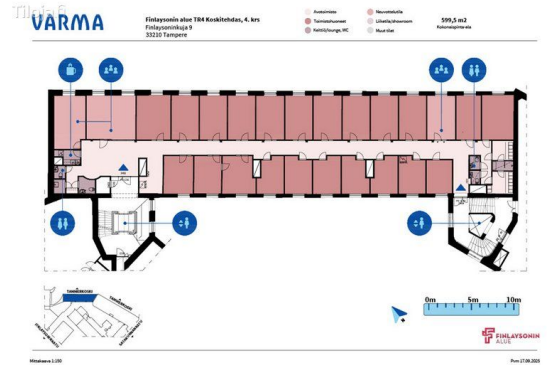

Tilatyypit

Toimistotilaa	599 m ²
Yhteensä	599 m ²

Tilan tarjoaja

Blanc Toimitilat

p. +358409642482
masa.hakala@blanckiinteisto.com

Toimitilaa Finlaysoninkuja 9, 33210 Tampere

Yleiskuvaus

Vuokrataan läpitalon toimisto, josta upeat näkymät Tammerkoskelle. Finlaysonin alue on helposti saavutettavissa omalla autolla, julkisin kulkuvälinein ja kevyellä liikenteellä. Keskustori ja rautatieasema ovat kävelymatkan etäisyydellä. Alueen rakennukset ovat BREEAM In-Use -ympäristösertifioituja arvosanalla Very Good. Tervetuloa tutustumaan! Vuokraan lisätään alv + kulut. Ota yhteyttä ja kysy lisää! www.blancoimitilat.fi Parhain terveisin, Masa Hakala Toimitila-Asiantuntija, LiaT +358 40 964 2482 B L A N C T O I M I T I L A T masa.hakala@blanckiinteisto.com Tulli Business Park Tampere www.blancoimitilat.fi Tilan hakijalle palvelumme on maksuton!