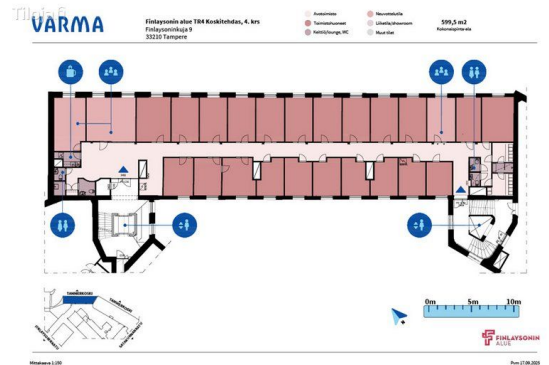

Tilatyypit

Toimistotilaa	599 m ²
Yhteensä	599 m ²

Tilan tarjoaja

Blanc Toimitilat

p. +358409642482
masa.hakala@blanckiinteisto.com

Toimitilaa Finlaysoninkuja 9, 33210 Tampere

Yleiskuvaus

Vuokrataan läpitalon toimisto, josta upeat näkymät Tammerkoskelle. Finlaysonin alue on helposti saavutettavissa omalla autolla, julkisin kulkuvälinein ja kevyellä liikenteellä. Keskustori ja rautatieasema ovat kävelymatkan etäisyydellä. Alueen rakennukset ovat BREEAM In-Use -ympäristösertifioituja arvosanalla Very Good. Tervetuloa tutustumaan! Vuokraan lisätään alv + kulut. Ota yhteyttä ja kysy lisää! www.blancoimitilat.fi Parhain terveisin, Masa Hakala Toimitila-Asiantuntija, LiaT +358 40 964 2482 B L A N C T O I M I T I L A T masa.hakala@blanckiinteisto.com Tulli Business Park Tampere www.blancoimitilat.fi Tilan hakijalle palvelumme on maksuton!