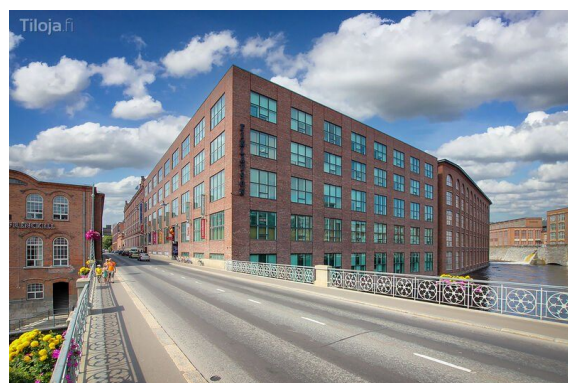

## Toimitilaa Finlaysoninkuja 22, 33210 Tampere

### Vuokrataan

Vuokrattavana persoonallinen, korkea ateljeetila, jossa on upeat vanhat lankkulattiat. Tilassa on oma sisäänkäynti, ja se sijaitsee vanhan tehtaan kokonaisuuteen kuuluneen eteläturbiinin toisessa kerroksessa. Alueen rakennukset ovat BREEAM In-Use -ympäristösertifioituja arvosanalla Very Good. Finlaysonin alue on helposti saavutettavissa omalla autolla, julkisin kulkuvälinein ja kevyellä liikenteellä. Keskustor...

### Yleiskuvaus

Vuokrattavana persoonallinen, korkea ateljeetila, jossa on upeat vanhat lankkulattiat. Tilassa on oma sisäänkäynti, ja se sijaitsee vanhan tehtaan kokonaisuuteen kuuluneen eteläturbiinin toisessa kerroksessa. Alueen rakennukset ovat BREEAM In-Use -ympäristösertifioituja arvosanalla Very Good. Finlaysonin alue on helposti saavutettavissa omalla autolla, julkisin kulkuvälinein ja kevyellä liikenteellä. Keskustori ja rautatieasema ovat kävelymatkan etäisyydellä. Tervetuloa tutustumaan! Vuokraan lisätään alv + kulut.