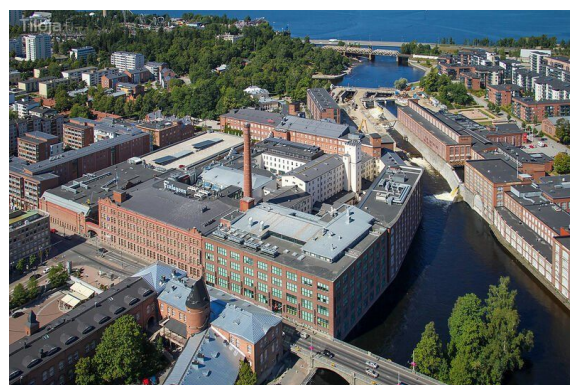

Tilatyyppi

Toimistotilaa	144 m²
Yhteensä	144 m²

Tilan tarjoaja

Blanc Toimitilat

p. +358409642482

masa.hakala@blanckiinteisto.com