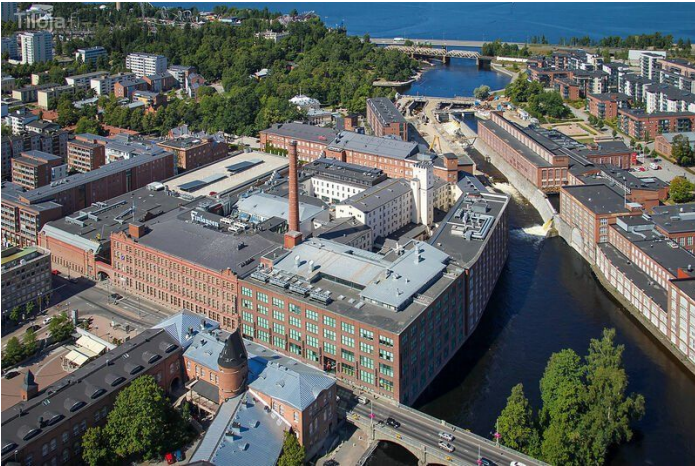

Toimitilaa Itäinenkatu 11, 33210 Tampere

BLANC
TOIMITILAT

BLANC
TOIMITILAT

BLANC
TOIMITILAT