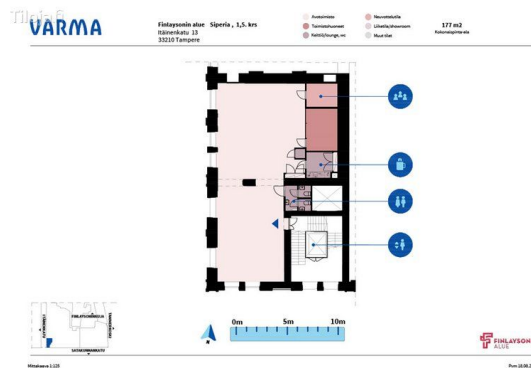

Toimitilaa Itäinenkatu 11, 33210 Tampere

Vuokrataan

Kompakti toimitila Finlaysonin alueen Siperia-rakennuksessa. Tilassa avonaista työskentelytilaa sekä neuvottelu- ja työtila. Ikkunoista avautuu näymät Keskustorin suuntaan. Finlaysonin alue on helposti saavutettavissa omalla autolla, julkisin kulkuvälinein ja kevyellä liikenteellä. Keskustori ja rautatieasema ovat kävelymatkan etäisyydellä. Alueen rakennukset ovat BREEAM In-Use -ympäristösertifioituja arvosanalla V...