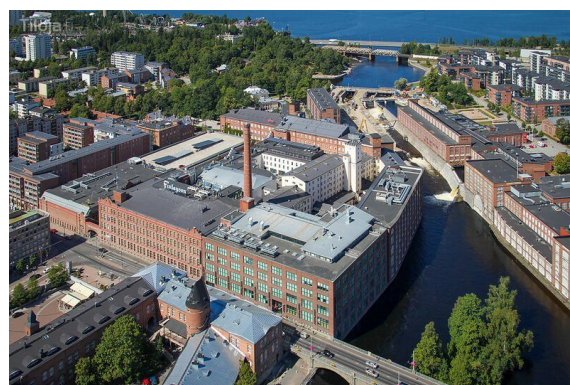

Tilatyyppi

Toimistotilaa	177 m²
Yhteensä	177 m²

Tilan tarjoaja

Blanc Toimitilat

p. +358409642482
masa.hakala@blanckiinteisto.com