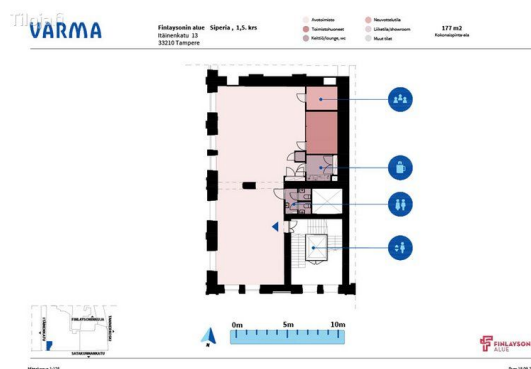

Toimitilaa Itäinenkatu 11, 33210 Tampere

Vuokrataan

Kompakti toimitila Finlaysonin alueen Siperia-rakennuksessa. Tilassa avonaista työskentelytilaa sekä neuvottelu- ja työtila. Ikkunoista avautuu näymät Keskustorin suuntaan. Finlaysonin alue on helposti saavutettavissa omalla autolla, julkisin kulkuvälinein ja kevyellä liikenteellä. Keskustori ja rautatieasema ovat kävelymatkan etäisyydellä. Alueen rakennukset ovat BREEAM In-Use -ympäristösertifioituja arvosanalla V...