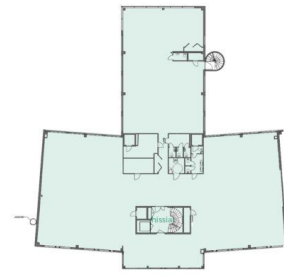

Toimitilaa Hatanpään valtatie 36, 33100 Tampere

Toimitila
36 HATAN
PÄÄB-talo
6. krs
869 m²

Vuokrataan

Vuokrattavana suuri kuudennen kerroksen avotoimistotila. Valoisa ja muuntojoustava tila kattaa noin puolet koko kerroksesta. Tämä valoisa ja avara tila suurine ikkunoineen tarjoaa upeat näkymät, jotka inspiroivat jokaista työpäivää. Nyt vapaana, valmis muokattavaksi juuri teidän yrityksenne tilatarpeiden ja konseptin mukaiseksi. Joustava ja avoin pohjaratkaisu mahdollistaa lukemattomia erilaisia tilaratkai...

Tilatyyppi

Toimistotilaa	869 m ²
Yhteensä	869 m ²

Tilan tarjoaja

Blanc Toimitilat

p. +358409642482
masa.hakala@blanckiinteisto.com

Toimitilaa Hatanpään valtatie 36, 33100 Tampere

Yleiskuvaus

Vuokrattavana suuri kuudennen kerroksen avotoimistotila. Valoisa ja muuntojoustava tila kattaa noin puolet koko kerroksesta. Tämä valoisa ja avara tila suurine ikkunoineen tarjoaa upeat näkymät, jotka inspiroivat jokaista työpäivää. Nyt vapaana, valmis muokattavaksi juuri teidän yrityksenne tilatarpeiden ja konseptin mukaiseksi. Joustava ja avoin pohjaratkaisu mahdollistaa lukemattomia erilaisia tilaratkaisuja, ja osaava suunnittelutiimimme huolehtii siitä, että lopputulos on houkutteleva ja toimiva - täydellinen vaihtoehto houkutella etätöyläiset takaisin toimistolle. Ilmoituksessa esillä kuvat vuokrattavasta tilasta, ja digiremontoidut visualisoinnit auttavat hahmottamaan tilan potentiaalia ja muunneltavuutta. Lopullinen tilaratkaisu räätälöidään aina yksilöllisesti vuokralaisen toiveiden ja kiinteistönomistajan kanssa. Tule tutustumaan ja löydä toimisto, joka inspiroi sekä työntekijöitä että vieraita! Vuokraan lisätään alv + kulut. Ota yhteyttä ja kysy lisää! www.blanctoimitilat.fi Parhain terveisin, Masa Hakala Toimitila-Asiantuntija, LiaT +358 40 964 2482 B L A N C T O I M I T I L A T masa.hakala@blanckiinteisto.com Tulli Business Park Tampere www.blanctoimitilat.fi Tilan hakijalle palvelumme on maksuton!