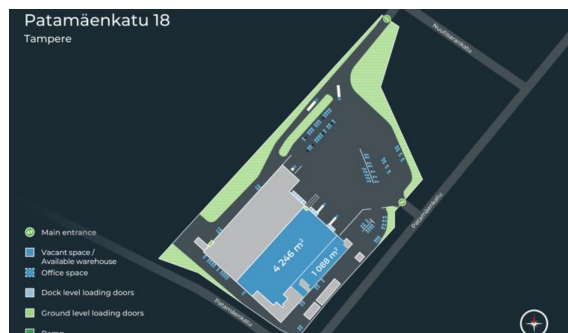

Toimitilaa Patamäenkatu 18, 33900 Tampere

Vuokrataan

Toimisto Sarankulmassa 1088m²

Tilatyyppi

Toimistotilaa	1088 m ²
Yhteensä	1088 m ²

Kiinteistö

Hyväkuntoista toimistotilaa Sarankulmassa hyvien yhteyksien varrella 1088 m². Tilassa avo- ja huonetoimistotilaa. Kiinteistössä vapaana myös varasto- ja tuotantotilaa. Hyvä mahdollisuus myös muokata ja remontoida vuokralaisen toiveiden mukaiseksi ja tarvittaessa toteuttaa myös pienempi toimistotila.

Sijainti hyvien yhteyksien varrella Sarankulmassa.

Pihalla hyvin ilmaisia parkkipaikkoja.

Tilan tarjoaja

Logistila Oy

p. 0440759789

info@logistila.fi | jukka.nukari@logistila.fi

<http://www.logistila.fi/>

Toimitilaa Patamäenkatu 18, 33900 Tampere