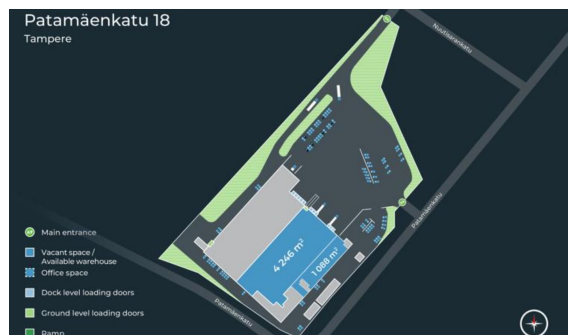

Toimitilaa Patamäenkatu 18, 33900 Tampere

Vuokrataan

Toimisto Sarankulmassa 1088m²

Tilatyyppi

Toimistotilaa	1088 m ²
Yhteensä	1088 m ²

Kiinteistö

Hyväkuntoista toimistotilaa Sarankulmassa hyvien yhteyksien varrella 1088m². Tilassa avo- ja huonetoimistotilaa. Kiinteistössä vapaana myös varasto- ja tuotantotilaa. Hyvä mahdollisuus myös muokata ja remontoida vuokralaisen toiveiden mukaiseksi ja tarvittaessa toteuttaa myös pienempi toimistotila.

Sijainti hyvien yhteyksien varrella Sarankulmassa.

Pihalla hyvin ilmaisia parkkipaikkoja.

Tilan tarjoaja

Logistila Oy

p. 0440759789

info@logistila.fi | jukka.nukari@logistila.fi

<http://www.logistila.fi/>

Toimitilaa Patamäenkatu 18, 33900 Tampere