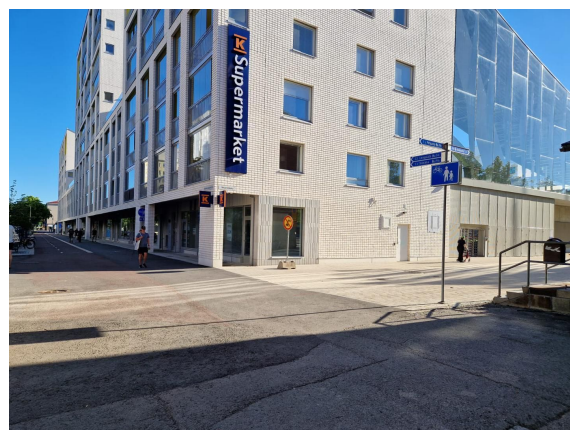

Toimitilaa Kalevan puistotie 22, 33500 Tampere

Vuokrataan

Kulmatila vapaana Stadionilla

Tilatyyppi

Toimistotilaa	99 m ²
Liiketilaa	99 m ²
Yhteensä	99 m ²

Tilan tarjoaja

Logistila Oy

p. 0440759789

info@logistila.fi | jukka.nukari@logistila.fi

<http://www.logistila.fi/>

Toimitilaa Kalevan puistotie 22, 33500 Tampere

Kiinteistö

Odotettu Tammelan Stadion -hankkeen kokonaisuuteen kuuluvat jalkapallostadion, viisi asuinrakennusta sekä liike- ja pysäköintitiloja. Nyt vuokrattavaksi vapautuu laadukas liiketila vilkkaan Kalevan puistotien varrelta!

Liiketila 1 eli 99 neliön komea kulmatila. Isot näyteikkunat kahteen suuntaan. Tila soveltuu monenlaiseen käyttöön, vaikka palvelualan yrittäjälle tai kahvilaksi.

Tila on avointa tilaa, jossa takaosassa on WC, taukotila ja suihkutila. Isot näyteikkunat. Sopii hyvin myymäläksi, toimistoksi tai liiketilaksi.

Tiloissa on oma koneellinen ilmanvaihto jäähdytyksellä.

Tammelan stadion on tyylikäs hybridistadion, joka yhdistää täysimittaisen kentän ja asuintalot viihtyisäksi kokonaisuudeksi. Stadionin julkisivumateriaalina on vaalea poltettu tiili, joka luo yhtenäisen ilmeen hankkeen eri osille. Hybridikortteli tuo Tammelan alueelle runsaasti uusia palveluita ja vahvistaa alueen kaupunkirakennetta. Tammelan uuden stadionin liikekeskuksessa toimivat muun muassa K-Supermarket, Alko, ravintoloita sekä erikoisliikkeitä. Pelien ja tapahtumien aikaan poikkeuksellinen näkyvyys tilalla!