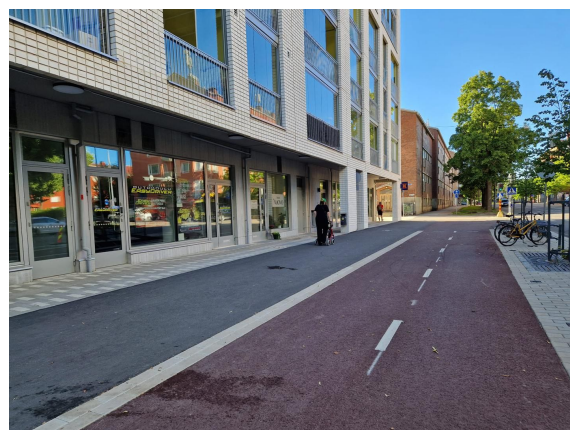

Tilatyyppi

Toimistotilaa	99 m²
Liiketilaa	99 m²
Yhteensä	99 m²