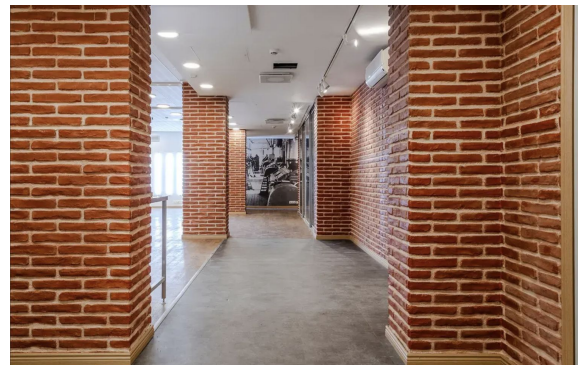

Toimitilaa Kalevankatu 20, 00100 Helsinki

Vuokrataan

Vuokrattavissa 169,5 m² valmistus-/koekeittiö. Tilassa ei ole rasvakanaavaa, joten se käy vain leipomotuotteiden valmistukseen tai kylmäruokien esim sushien valmistukseen, ei ruuan valmistukseen. Ydinkeskustan palvelut ja monipuoliset liikenneyhteydet tekevät arjesta sujuvaa Kalevankatu 20 kiinteistössä työskenteleville. Viihtyisä aulatila toivottaa vieraat tervetulleeksi. Kiinteistö on helposti saavutettav...