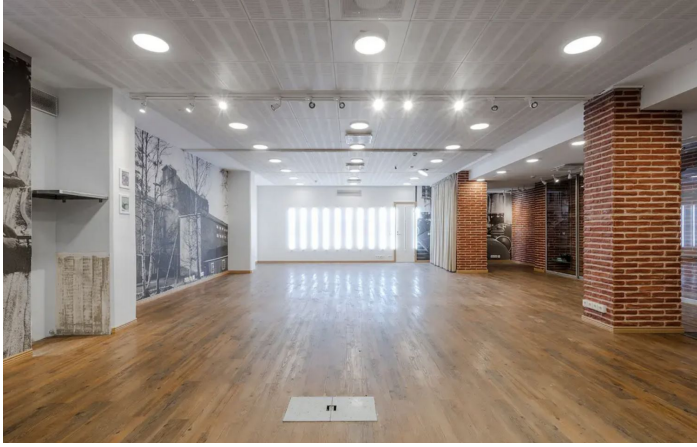

Toimitilaa Kalevankatu 20, 00100 Helsinki