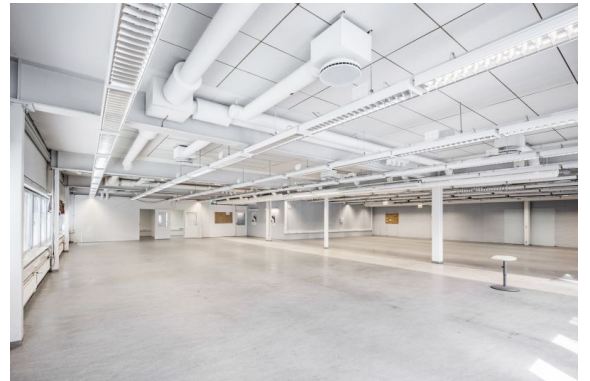

Toimitilaa Emalikatun 10, 04440 Järvenpää

Vuokrataan

Vuokrattavana maantason nosto-ovella varustettua puolilämmintä tuotantotilaa.

Tilatyypit

Tuotantotilaa	3680 m ²
Yhteensä	3680 m ²

Tilan tarjoaja

REALIUM OY LKV

p. 010 326 346, p. 044 050 1158, p. 045 317 0330

info@realium.fi

<http://www.realium.fi>

Toimitilaa Emalikatu 10, 04440 Järvenpää

Kiinteistö

Vuokrattavana maantason viidellä nosto-ovella varustettua puolilämmintä tuotantotilaa. Tilan korkeus on noin 6 metriä. Tuotantotilan lisäksi tarjolla toisen kerroksen siistiä ja avaraa toimistotilaa.