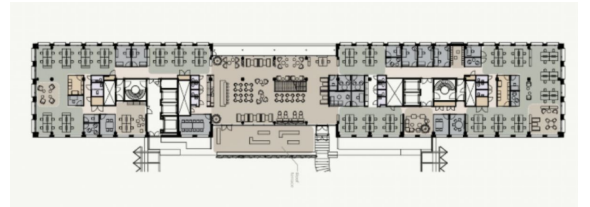

Toimitilaa Pasilan Asema-aukio 1, 00520 Helsinki

Vuokrataan

Vuokrattavana koko kerroksen korkealaatuista, valoisaa, modernia toimistotilaa, joka sijaitsee Triplan kauppakeskuksen ylläpuolella.

Tilatyyppi

Toimitilaa Pasilan Asema-aukio 1, 00520 Helsinki

Kiinteistö

Vuokrattavana koko kerroksen korkealaatuista, valoisaa, modernia toimistotilaa, joka sijaitsee Triplan kauppakeskuksen ylläpuolella. Tilassa on avotilaa, toimistohuoneita, neuvotteluhuoneita, keittiö ja wc:t. Tilat voidaan vuokrata erikseen tai yhdistää yhdeksi laajaksi yhtenäiseksi kokonaisuudeksi.