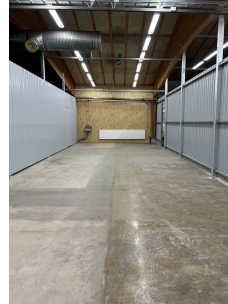

Toimitilaa Teräskatu 11, 21110 Naantali

Vuokrataan

Tilatyyppi

Toimistotilaa	60 m²
Liiketilaa	60 m²
Näyttelytilaa	60 m²
Tuotantotilaa	60 m²
Varastotilaa	60 m²
Työtilaa	60 m²
Autotalli/-hallitilaa	60 m²
Muuta tilaa	60 m²
Yhteensä	60 m²

Tilajako

Jaettavissa

Vuokra

395 EUR

Tilan tarjoaja

123...Edulliset Toimitilat

p. 040 0509 104, p. 040 900 6333

katja.nordman@edullisettoimitilat.fi | pasi.runola@edullisettoimitilat.fi

<https://www.edullisettoimitilat.fi>