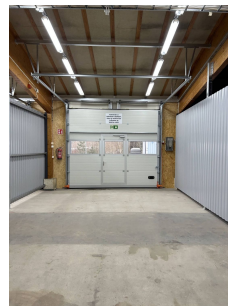

Toimitilaa Teräskatu 11, 21110 Naantali

Vuokrataan

Tilatyyppi

Toimistotilaa	60 m²
Liiketilaa	60 m²
Näyttelytilaa	60 m²
Tuotantotilaa	60 m²
Varastotilaa	60 m²
Työtilaa	60 m²
Autotalli/-hallitilaa	60 m²
Muuta tilaa	60 m²
Yhteensä	60 m²

Tilajako

Jaettavissa

Vuokra

395 EUR

Tilan tarjoaja

123...Edulliset Toimitilat

p. 040 0509 104, p. 040 900 6333

katja.nordman@edullisettoimitilat.fi | pasi.runola@edullisettoimitilat.fi

<https://www.edullisettoimitilat.fi>