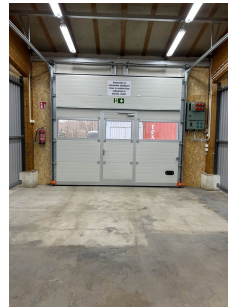

Toimitilaa Teräskatu 11, 21110 Naantali

Vuokrataan

Tilatyyppi

Toimistotilaa	60 m²
Liiketilaa	60 m²
Näyttelytilaa	60 m²
Tuotantotilaa	60 m²
Varastotilaa	60 m²
Työtilaa	60 m²
Autotalli/-hallitilaa	60 m²
Muuta tilaa	60 m²
Yhteensä	60 m²

Tilajako

Jaettavissa

Vuokra

395 EUR

Tilan tarjoaja

123...Edulliset Toimitilat

p. 040 0509 104, p. 040 900 6333

katja.nordman@edullisettoimitilat.fi | pasi.runola@edullisettoimitilat.fi

<https://www.edullisettoimitilat.fi>