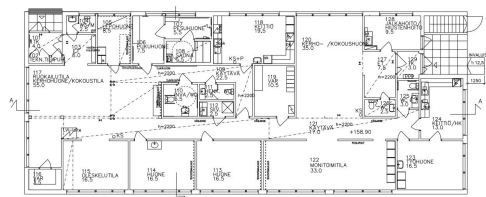

Toimitilaa Keltinmäentie 15, 40640 Jyväskylä

Vuokrataan

Keltinmäessä palveluiden ääressä sijaitseva päiväkeskuksena toiminut kiinteistö

Tilatyyppi

Toimistotilaa	340 m ²
Yhteensä	340 m ²

Tilan tarjoaja

Infonia Oy