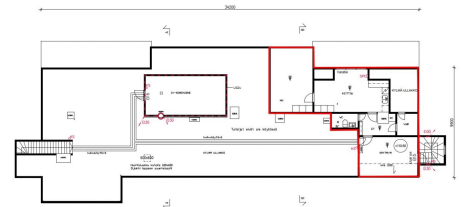

Toimitilaa Seminaarinkatu 30, 40100 Jyväskylä

Vuokrataan

Monipuoliseen toimintaan soveltuvaa toimitilaa Seminaarinmäeltä

Tilatyyppi

| | |
|---------------|-------------------|
| Toimistotilaa | 69 m ² |
| Yhteensä | 69 m ² |