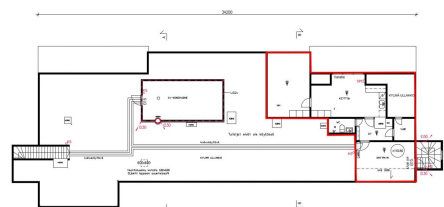

Tilajako

Jaettavissa

Tilan tarjoaja

Infonia Oy

p. +358 407579731

info@infonia.fi | mikko.hirvi@infonia.fi

<https://infonia.fi>