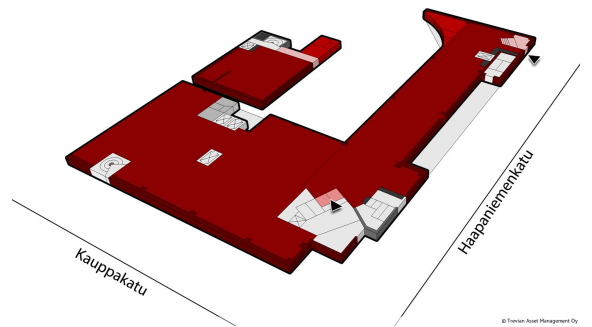

Toimitilaa Kauppakatu 26, 70110 Kuopio

Vuokrataan

Vuokrataan pohjakerroksen 911 m² liiketila kauppakeskus Aapelissa, Kuopiossa. Tila remontoidaan ennen vuokraamista, ja se on mahdollista jakaa kahteen osaan. Kiinteistö sijaitsee erinomaisella paikalla Kuopion keskustassa kauppatorin laidalla, kattavien palveluiden keskellä ja hyvien liikenneyhteyksien varrella. Ota yhteyttä ja kysy lisää!

Tilatyyppi

Liiketilaa	412 - 911 m ²
Yhteensä	412 - 911 m ²

Tilajako

Jaettavissa - Jaettavissa / laajennettavissa 499m² / 412 m²

Tilan tarjoaja

Trevian Asset Management Oy

p. 010 581 3830, p. 040 8225 488, p. +358 50 514 8102