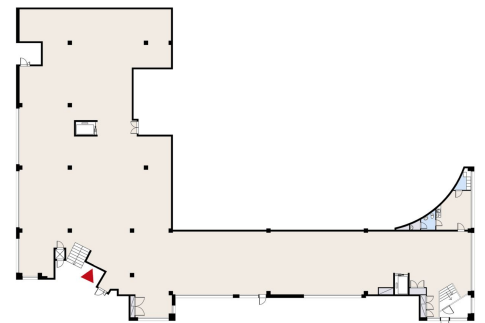

Toimitilaa Kauppakatu 26, 70110 Kuopio

Vuokrataan

Vuokrataan pohjakerroksen 911 m² liiketila kauppakeskus Aapelissa, Kuopiossa. Tila remontoidaan ennen vuokraamista, ja se on mahdollista jakaa kahteen osaan. Kiinteistö sijaitsee erinomaisella paikalla Kuopion keskustassa kauppatorin laidalla, kattavien palveluiden keskellä ja hyvien liikenneyhteyksien varrella. Ota yhteyttä ja kysy lisää!

Tilatyyppi

Liiketilaa	412 - 911 m ²
Yhteensä	412 - 911 m ²

Tilajako

Jaettavissa - Jaettavissa / laajennettavissa 499m² / 412 m²

Tilan tarjoaja

Trevian Asset Management Oy

p. 010 581 3830, p. 040 8225 488, p. +358 50 514 8102