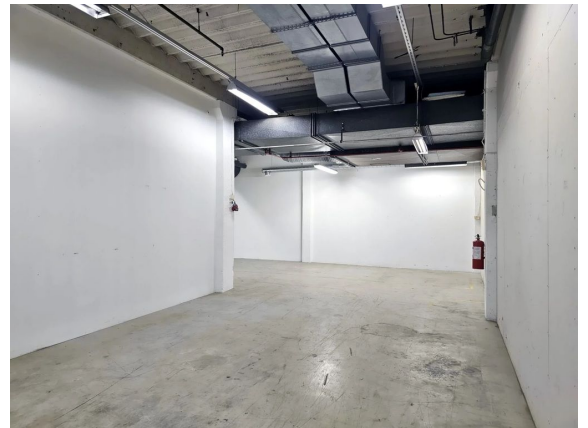

Toimitilaa Lahnuksentie 215, 01840 Klaukkala

Vuokrataan

Lämmintä varasto-/tuotantotilaa Klaukkalassa. Kyseinen toimitila on kooltaan 200 m², ja se sijaitsee kiinteistön katutasossa. Tilassa on väliseinä, jossa aukko kulkemista varten. Oviaukko tilaan on 2,20 m leveä. Tila on sisäänajettava, nosto-oven koko on 3x3 m. Tilassa ei ole lattiakaivoa, ei sovi autopesula- tai korjaamotoimintaan. Kiinteistössä on lastauslaituri ja kerrokseen on tavarahissiyhteys. Lahnuks...

Yleiskuvaus

Lämmintä varasto-/tuotantotilaa Klaukkalassa. Kyseinen toimitila on kooltaan 200 m², ja se sijaitsee kiinteistön katutasossa. Tilassa on väliseinä, jossa aukko kulkemista varten. Oviaukko tilaan on 2,20 m leveä. Tila on sisäänajettava, nosto-oven koko on 3x3 m. Tilassa ei ole lattiakaivoa, ei sovi autopesula- tai korjaamotoimintaan. Kiinteistössä on lastauslaituri ja kerroksiin on tavarahissiyhteys. Lahnuksentie 215 on monipuolinen kiinteistö, josta löytyy varasto- ja tuotantotilaa sekä toimistotiloja. Kiinteistön tilat on mahdollista jakaa erilaisiin kokonaisuuksiin yrityksen tarpeiden mukaisesti. Vuokralaisten käytössä on myös lastauslaituri. Kiinteistö sijaitsee hyvien kulkuyhteyksien varrella, lähellä 3-tietä. Kysy lisää numerosta 044 723 4700 tai info@bref.fi. Palvelumme on tilanhakijoille ilmainen.