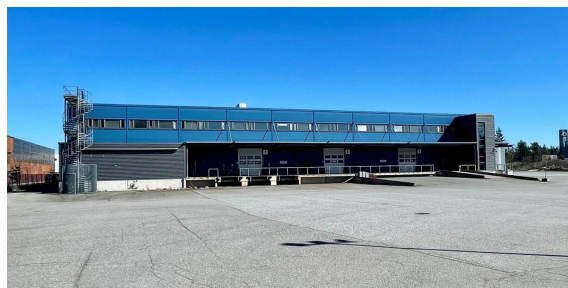

## Toimitilaa Vuorelankatu 3, 21280 Turku

#### Tilatyypit

Toimistotilaa	725 m <sup>2</sup>
Varastotilaa	2000 m <sup>2</sup>
Yhteensä	2725 m <sup>2</sup>

#### Kiinteistö

Terminaalitilaa kehätien varrella

Vuokrataan läpiajettavaa terminaalitilaa Turun seudun ykköspaikalta Kehätien varresta. Kiinteistö koostuu isosta 18 000 m<sup>2</sup> tontista, 2000 m<sup>2</sup> terminaalitilasta lähettämöineen ja sosiaalityöineen sekä yläkerran 725 m<sup>2</sup> kokoisista toimistotiloista. Toisen kerroksen toimistotilat voidaan vuokrata erikseen ja ne voidaan jakaa kahdelle vuokralaiselle. Terminaalitilat voidaan vuokrata myös ilman toisen kerroksen toimistotiloja.

Lattian kantavuus: 2500 kg/m<sup>2</sup>

Pihatilaa on mahdollista vuokrata myös erikseen esim. raskaan kaluston pysäköintiin. Piha-alue on asfaltoitu ja aidattu sähköportein.

Toisen kerroksen toimistotiloista löytyy: